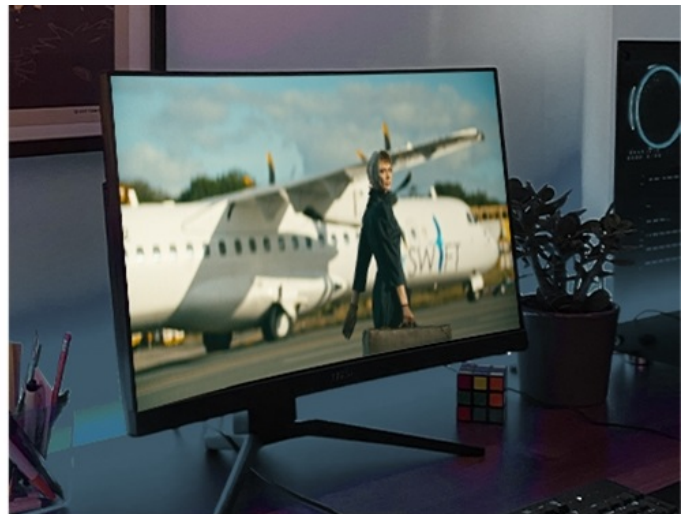

24 měs.

Stav:

Nové zboží

Popis

TP-Link TX201 - užijte si super rychlost své sítě

Jednoportová síťová karta TP-Link TX201, se kterou dosáhnete ohromující **přenosové rychlosti standardu 2,5G sítě**. Jednotka si tak s přehledem poradí s náročnými úkoly a procesy, které vyžadují **velkou šířku pásma**. Uplatní se jak při přenosu dat, tak při práci s internetem. **Model TP-Link TX201** vám umožní vytvořit bleskurychlý přenosový kanál v domácnosti nebo osobní kanceláři.

Lag-Free Gaming

4K Streaming

V rámci lokální sítě budou vaše pracovní stanice a další zařízení sdílet data během okamžiku. Díky **přenosovou rychlosti až 2,5 Gb/s** je adaptér ideální pro náročnou práci, on-line hraní her i nerušené streamování po síti. **Technologie 2,5G Base-T** nabízí zpětnou kompatibilitu s dalšími přenosovými rychlostmi, a tak je ideální pro udržení stávající sítě, ale především k její modernizaci a vylepšení.