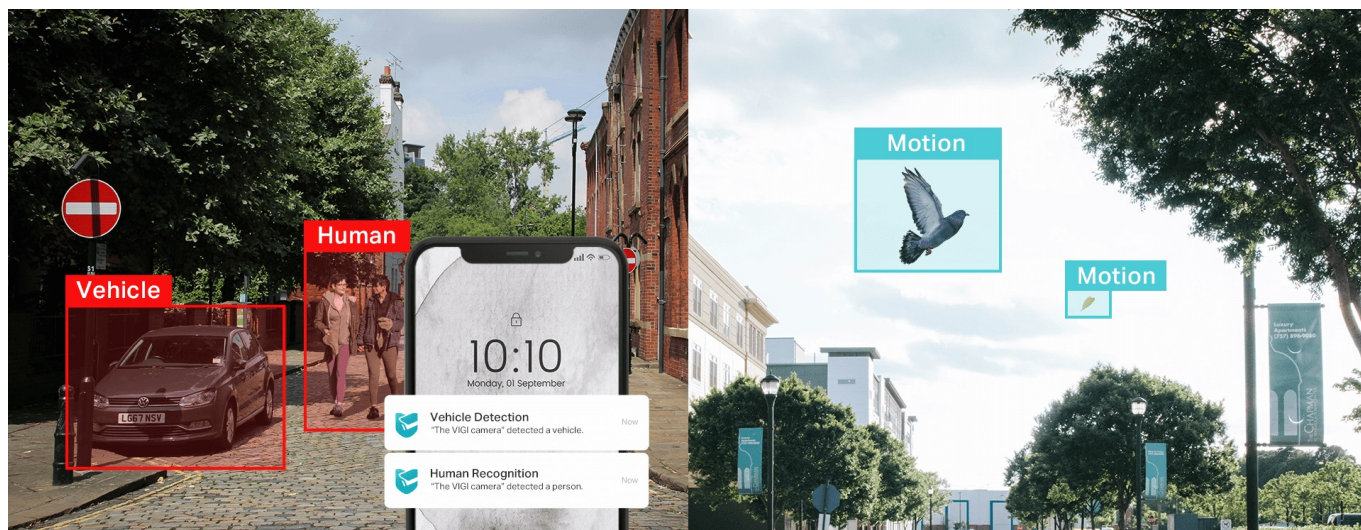

## Popis

### TP-Link VIGI C250 - bezpečnost v dome balení

**Kompaktní IP kamera TP-Link VIGI C250** pro zabezpečení venkovního prostoru. Nabízí **vysoké rozlišení 5 Mpx**, díky čemuž zachytí ostrý obraz s potřebnými detaily. Uplatní se nejenom **při rozpoznávání osob, ale také vozidel**. Robustní konstrukce s pevným krytem splňuje **stupeň krytí IK10 a IP67**, čímž zajišťuje odolnost proti vandalismu i nepříznivým vnějším podmínkám.

Integrované čipy využívají **algoritmy umělé inteligence** a efektivně tak rozliší lidské postavy nebo auta od jiných objektů. **Pokročilé detekce** pak umožní rozpoznat například narušení oblasti, odstranění předmětu, překročení hranice nebo třeba neoprávněnou manipulaci s kamerou. Samozřejmostí je také podpora **mobilní aplikace TP-Link VIGI**, abyste dění mohli

### TP-Link VIGI C250 4 mm

**5megapixelová IP** kamera typu **domo** nabízí snímač **1/2.7" CMOS** s rozlišením **2880 x 1620** obrazových bodů, **citlivost 0,005 lux** a podporu **WDR (120 dB)**. Připojení lze jednoduše realizovat pomocí **RJ-45 portu**. Díky **aplikaci TP-Link VIGI** lze sledovat dění **24 hodin denně, 7 dní v týdnu** odkudkoli skrze váš smartphone. Spolehlivý systém nočního vidění zajišťuje, že kamera funguje dobře i za špatných světelných podmínek a zaznamenává dění pro budoucí kontrolu. Dva způsoby napájení vám poskytnou nejen větší pohodlí, ale také mimořádně usnadní zapojení.