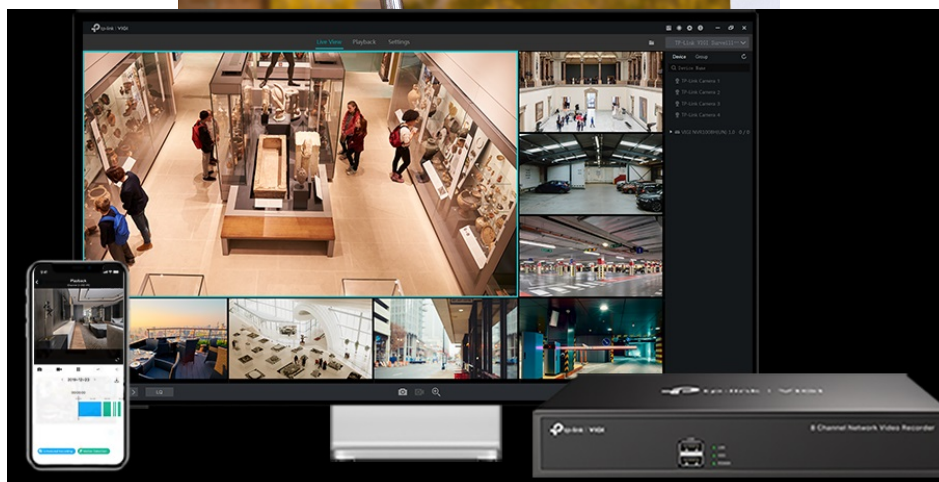

### TP-Link VIGI C250 - bezpečnost v dome balení

**Kompaktní IP kamera TP-Link VIGI C250** pro zabezpečení venkovního prostoru. Nabízí **vysoké rozlišení 5 Mpx**, díky čemuž zachytí ostrý obraz s potřebnými detaily. Uplatní se nejenom **při rozpoznávání osob, ale také vozidel**. Robustní konstrukce s pevným krytem splňuje **stupeň krytí IK10 a IP67**, čímž zajišťuje odolnost proti vandalismu i nepříznivým vnějším podmínkám.

Integrované čipy využívají **algoritmy umělé inteligence** a efektivně tak rozliší lidské postavy nebo auta od jiných objektů. **Pokročilé detekce** pak umožní rozpoznat například narušení oblasti, odstranění předmětu, překročení hranice nebo třeba neoprávněnou manipulaci s kamerou. Samozřejmostí je také podpora **mobilní aplikace TP-Link VIGI**, abyste dění mohli

### TP-Link VIGI C250 4 mm

**5megapixelová IP** kamera typu **domo** nabízí snímač **1/2.7" CMOS** s rozlišením **2880 x 1620** obrazových bodů, **citlivost 0,005 lux** a podporu **WDR (120 dB)**. Připojení lze jednoduše realizovat pomocí **RJ-45 portu**. Díky **aplikaci TP-Link VIGI** lze sledovat dění **24 hodin denně, 7 dní v týdnu** odkudkoli skrze váš smartphone. Spolehlivý systém nočního vidění zajišťuje, že kamera funguje dobře i za špatných světelných podmínek a zaznamenává dění pro budoucí kontrolu. Dva způsoby napájení vám poskytnou nejen větší pohodlí, ale také mimořádně usnadní zapojení.