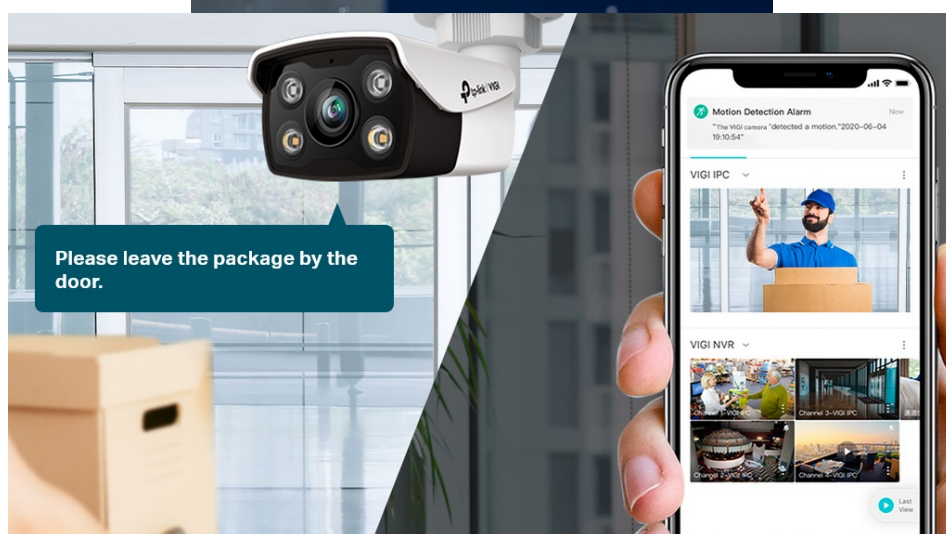

24 měs.

Stav:

Nové zboží

Popis

TP-Link VIGI C350 - dbá na ochranu ve dne i v noci

Venkovní IP kamera TP-Link VIGI C350 pro zabezpečení a monitoring v režimu 24/7. Produkuje obraz ve vysokém rozlišení, s barevnými detaily ve dne i v noci. Kamera disponuje **plnobarevným viděním a rozlišením 5 Mpx**. Výsledný obraz zpracovává pokročilá technologie ViGi, takže kamera vše zachytí jasně, čistě a zřetelně identifikuje veškeré potřebné objekty.

Integrované čipy s umělou inteligencí efektivně **rozpoznávají osoby a vozidla**, současně filtrují například přelet ptáků nebo listů. Pravidla pro spuštění **alarmu a notifikace** si můžete přizpůsobit podle vlastních požadavků a zachytit celou škálu

nestandardních událostí.

Následná **obousměrná komunikace** a podpora **aplikace TP-Link VIGI** vám umožní okamžitě reagovat a mít každou událost pod kontrolou. Pro venkovní použití je **kamera TP-Link VIGI C350** zhotovena z kvalitních materiálů. **Konstrukce se stupněm krytí IP6** zajišťuje voděodolnost a ochranu ve vnějších podmínkách.

Scene Change
Detection

TP-Link VIGI C350 4 mm

5megapixelová IP kamera typu **bullet** nabízí snímač **1/2,7" CMOS** s rozlišením **2880 × 1620** obrazových bodů, **citlivost 0,005 lux (barevně)** a podporu **WDR (120 dB)**. Připojení lze jednoduše realizovat pomocí **RJ-45 portu**. Díky **aplikaci TP-Link VIGI** lze sledovat **děni 24 hodin denně, 7 dní v týdnu** odkudkoli skrze váš smartphone. Spolehlivý systém nočního vidění zajišťuje, že kamera funguje dobře i za špatných světelných podmínek a zaznamenává dění pro budoucí kontrolu. Dva způsoby napájení vám poskytnou nejen větší pohodlí, ale také mimořádně usnadní zapojení.