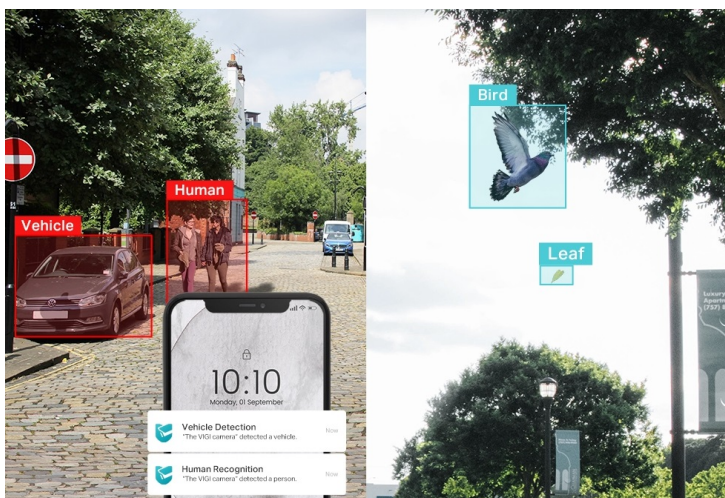

24 měs.

Stav:

Nové zboží

Popis

TP-Link VIGI C350 - dbá na ochranu ve dne i v noci

Venkovní IP kamera TP-Link VIGI C350 pro zabezpečení a monitoring v režimu 24/7. Produkuje obraz ve vysokém rozlišení, s barevnými detaily ve dne i v noci. Kamera disponuje **plnobarevným viděním a rozlišením 5 Mpx**. Výsledný obraz zpracovává pokročilá technologie ViGi, takže kamera vše zachytí jasně, čistě a zřetelně identifikuje veškeré potřebné objekty.

Integrované čipy s umělou inteligencí efektivně **rozpoznávají osoby a vozidla**, současně filtrují například přelet ptáků nebo listů. Pravidla pro spuštění **alarmu a notifikace** si můžete přizpůsobit podle vlastních požadavků a zachytit celou škálu

Scene Change
Detection

TP-Link VIGI C350 4 mm

5megapixelová IP kamera typu **bullet** nabízí snímač **1/2,7" CMOS** s rozlišením **2880 × 1620** obrazových bodů, **citlivost 0,005 lux (barevně)** a podporu **WDR (120 dB)**. Připojení lze jednoduše realizovat pomocí **RJ-45 portu**. Díky **aplikaci TP-Link VIGI** lze sledovat **děni 24 hodin denně, 7 dní v týdnu** odkudkoli skrze váš smartphone. Spolehlivý systém nočního vidění zajišťuje, že kamera funguje dobře i za špatných světelných podmínek a zaznamenává dění pro budoucí kontrolu. Dva způsoby napájení vám poskytnou nejen větší pohodlí, ale také mimořádně usnadní zapojení.

- **Vysoké rozlišení 5 Mpx:** Více než dostatečný počet pixelů pro zachycení i těch nejjednodušších detailů.
- **24h Full-Color:** Díky objektivu s velkou clonou, vysoce citlivému snímači a připojeným doplňkovým světlům získáte nepřetržité barevné detaily i v černočerných podmínkách.
- **Klasifikace lidí a vozidel:** Rozlišuje lidi a vozidla od ostatních objektů, takže dostáváte přesnější oznámení o událostech.