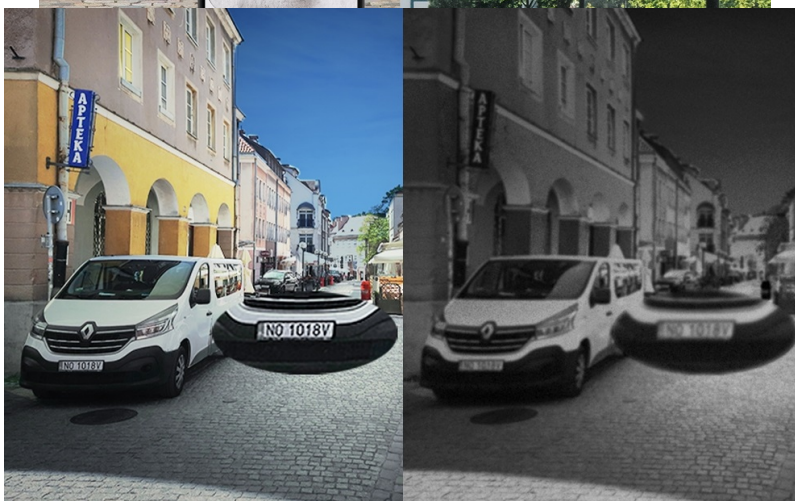

24 měs.

Stav:

Nové zboží

Popis

TP-Link VIGI C350 - dbá na ochranu ve dne i v noci

Venkovní IP kamera TP-Link VIGI C350 pro zabezpečení a monitoring v režimu 24/7. Produkuje obraz ve vysokém rozlišení, s barevnými detaily ve dne i v noci. Kamera disponuje **plnobarevným viděním a rozlišením 5 Mpx**. Výsledný obraz zpracovává pokročilá technologie ViGi, takže kamera vše zachytí jasně, čistě a zřetelně identifikuje veškeré potřebné objekty.

Integrované čipy s umělou inteligencí efektivně **rozpoznávají osoby a vozidla**, současně filtrují například přelet ptáků nebo listů. Pravidla pro spuštění **alarmu a notifikace** si můžete přizpůsobit podle vlastních požadavků a zachytit celou škálu

nestandardních událostí.

Následná **obousměrná komunikace** a podpora **aplikace TP-Link VIGI** vám umožní okamžitě reagovat a mít každou událost pod kontrolou. Pro venkovní použití je **kamera TP-Link VIGI C350** zhotovena z kvalitních materiálů. **Konstrukce se stupněm krytí IP6** zajišťuje voděodolnost a ochranu ve vnějších podmínkách.