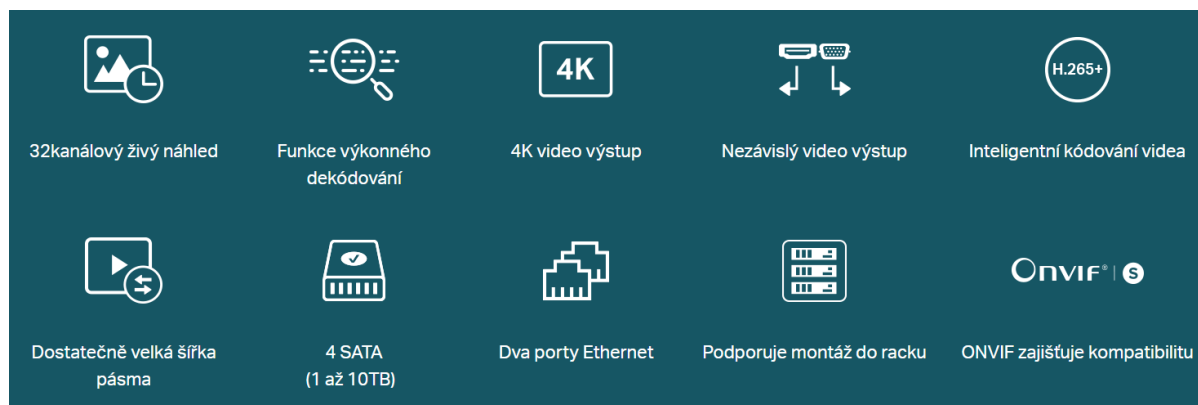

Záznamové zařízení **pro 32 IP kamer**. Povoleny kombinace různých rozlišení **do 8 Mpx** a datový tok do **320 Mb/s**. Podpora živého náhledu, ukládání a přehrávání připojených kamer. Zařízení podporuje také kamery třetích stran (ONVIF) a dekódování **H.265+**, díky kterému ušetříte datový objem/provoz. K dispozici jsou **4 pozice pro SATA pevný disk** s kapacitou až 10 TB/disk.

- **Kapacita 16 kanálů při 2 Mpx/ 8 kanálů při 4 Mpx:** Můžete současně sledovat několik kanálů, živé vysílání a přehrávat je najednou.
- **H.265+:** Kamery přenášejí komprimovaný křišťálově čistý obraz, aniž by využívaly další šířku pásma, a šetří tak místo na disku, snižují zatížení sítě a náklady na monitorování – to vše bez snížení kvality obrazu.
- **Výstupy HDMI a VGA:** Podpora nezávislého výstupu videa.
- **Šířka pásma 320 Mb/s pro příchozí i odchozí přenos:** Díky tomu může videorekordér NVR obsluhovat více kamer s vysokým rozlišením.
- **4x SATA úložiště:** Podpora až čtyř SATA diskových jednotek, každý o velikosti až 10 TB.
- **ONVIF zajišťuje kompatibilitu*:** Snadno přidejte IP kamery VIGI a dalších značek a vytvořte výkonnou a rozmanitou síť díky bezbariérové kompatibilitě.
- **Současné přehrávání z 16 kanálů:** Můžete přehrávat záznamy až ze 16 kamer současně, zrychlit rychlost přehrávání a snadno vyhledávat události v přehledu záznamů pro pohodlné prohlížení obsahu.
- **2x RJ-45 port:** Podporuje až tři síťové režimy, včetně víceadresového režimu, odolnosti proti selhání a rozdělování zátěže.
- **Plug & Play:** Nový videorekordér NVR umožňuje automatické přidání nových a dříve nepoužitých IP kamer VIGI a jejich okamžité aktivování.
- **Vzdálená správa:** Díky speciální aplikaci VIGI, webovému uživatelskému rozhraní a správci zabezpečení VIGI Security Manager je vzdálené sledování jednoduché a pohodlné.
- **Usnadnění instalace:** Montáž do racku zajistí úsporu místa a usnadní instalaci.