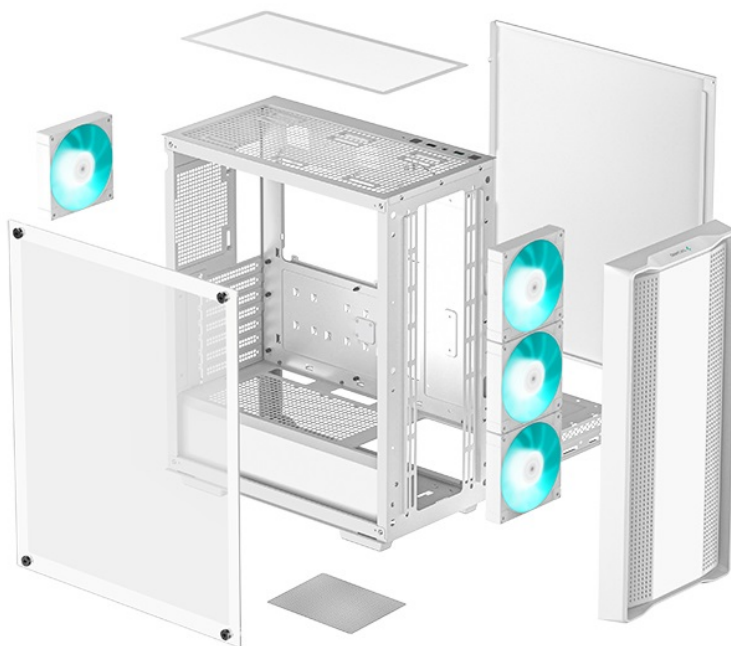

24 měs.

Stav:

Nové zboží

**Popis****Skvělý start pro každou PC sestavu - DEEPCOOL CC560 V2**

**Počítačová skříň DEEPCOOL CC560 V2** ve formátu Middle Tower nabízí nejenom dostatek prostoru pro uložení komponent, ale také efektivní proudění vzduchu. Vnitřní prostor je **kompatibilní s celou řadou součástek**, průhledná bočnice vám poskytne ideální vhled do sestavy, abyste viděli, že je vše připraveno. Model **DEEPCOOL CC560 V2** si zakládá na dobře vedeném větrání. **Přední panel spolu s perforovanou horní stranou** totiž umožňují lepší airflow a celkovou cirkulaci vzduchu.

Skříň je osazena hned **4 předinstalovanými ventilátory**, které poskytují potřebný výkon a zajistí ideální chlazení sestavy. Horní strana je osazena rovněž **prachovým filtrem** a základními konektory pro připojení periférií nebo sluchátek. Místo najdete také pro **až 360 mm dlouhý výměník vodního chlazení**. Pro úložiště je připravena **dvojice 2,5" pozic pro SSD disky** a **dvojice 3,5" pozice pro pevné disky**.

## DEEPCOOL CC560 v2

Skříň formátu Middle Tower s **průhlednou bočnicí** nabízí **dvě 2,5"** pozice pro SSD disky a **dvě 3,5"** pozice pro pevné disky. Na horním panelu se nachází jeden **USB 3.0** port, jeden USB 2.0 port a kombinovaný port sluchátek a mikrofonu. Skříň je osazena celkem **čtyřmi ventilátory s modrým podsvícením** o velikosti 120 mm. Důmyslné řešení umožňuje pohodlné umístění **až 360 mm dlouhého výměníku** vodního chlazení na přední straně. Ve skříni je dostatek prostoru pro chladič CPU do výšky až 165 mm a grafickou kartu o délce 370 mm. Dodávána je **bez zdroje**. Součástí je také **magnetický prachový filtr** na horním panelu.

### ZÁKLADNÍ SPECIFIKACE

**Provedení skříně:** Middle Tower

**Interní pozice:** 2 × 2,5", 2 × 3,5"

**Kompatibilita základní desky:** ATX, Micro ATX, Mini-ITX

**Zdroj:** bez zdroje

**Konektory na horním panelu:** 1 × USB 3.0, 1 × USB 2.0, 1 × kombinovaný port sluchátek a mikrofonu