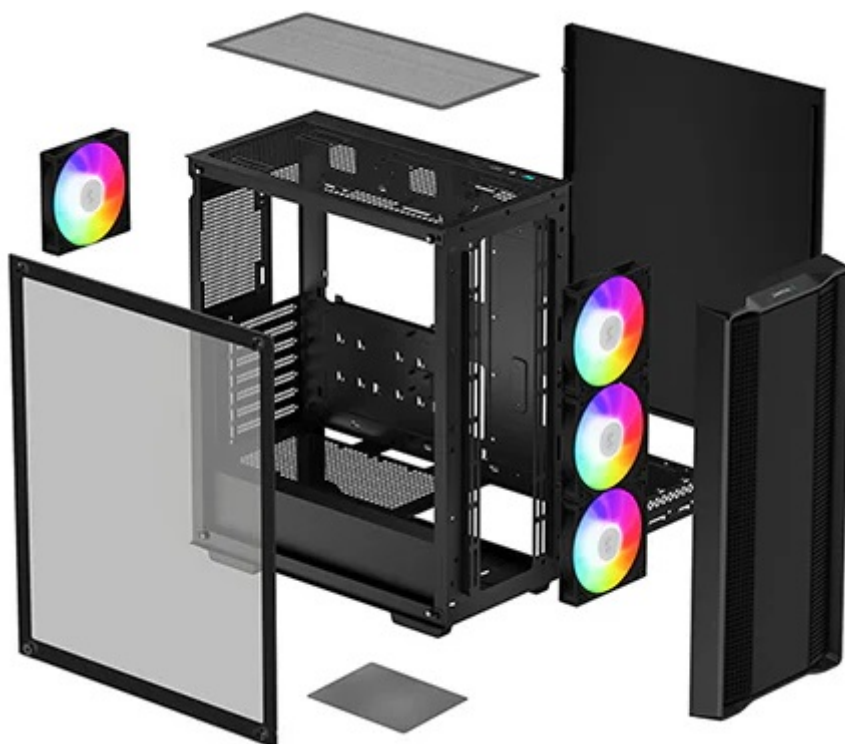

### DEEPCOOL CC560 ARGB V2 - perfektní chlazení pro dosazené komponenty

Počítačová skříň DEEPCOOL CC560 ARGB V2 pro skvěle vybavený a odvětrávaný PC systém. Skříň formátu Middle Tower je vybavena předním a horním dírkovaným panelem, což umožňuje proudění vzduchu a podporuje chlazení. Pro dosažení ještě lepších výsledků se uvnitř skříně nachází **4 ventilátory s ARGB podsvícením**.

Podporuje **základní desky ATX, Micro ATX, Mini-ITX**, instalaci SSD jednotek i pevných disků do volných pozic. Skříň se vyznačuje **průhledným bočním panelem**, který je odolný a poskytuje optimální vzhled do nitra šlapajícího systému. Současně vám umožní také snadný přístup ke komponentám a úhledně uspořádat veškerou kabeláž.

### ZÁKLADNÍ SPECIFIKACE

**Provedení skříně:** Middle Tower

**Interní pozice:** 2 × 2,5", 2 × 3,5"

**Kompatibilita základní desky:** ATX, Micro ATX, Mini-ITX

**Zdroj:** bez zdroje

**Konektory na horním panelu:** 1 × USB 3.0, 1 × USB 2.0, 1 × kombinovaný port sluchátek a mikrofonu

**Rozměry:** 483 × 432 × 215 mm

**Barva:** černá