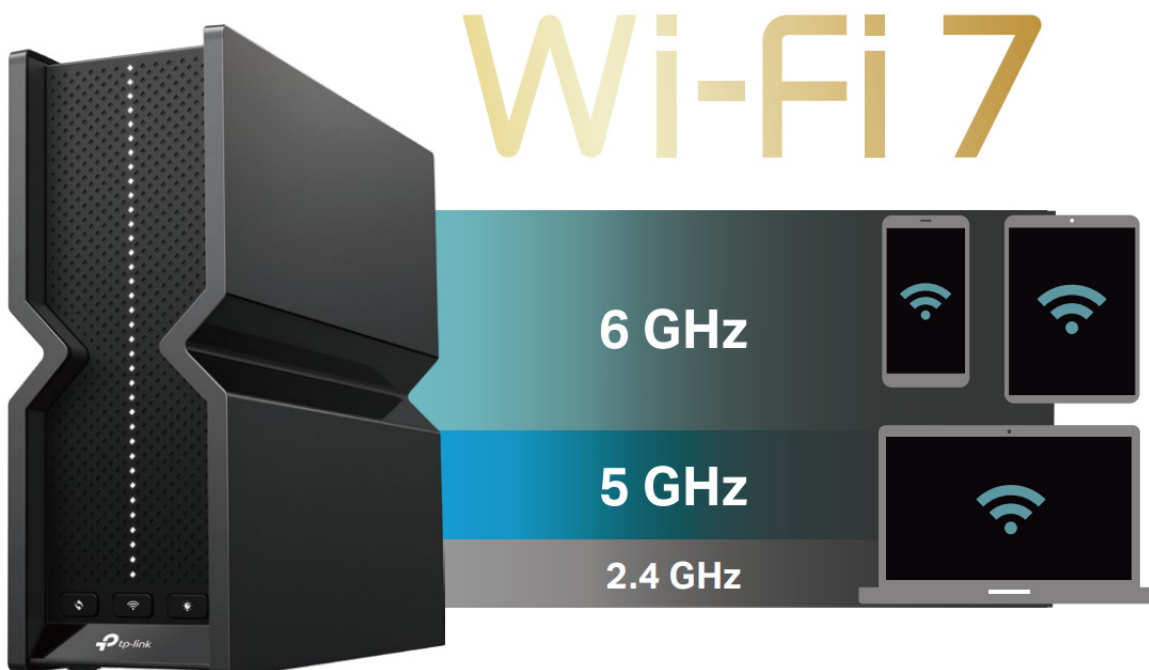

- **Předefinování Wi-Fi routerů** - S výkonnou technologií Wi-Fi 7, bleskově rychlým kabelovým připojením a zcela novým designem.
- **Třípásmová Wi-Fi 7 síť** - 9214 Mb/s umožňuje vašim zařízením běžet plnou rychlostí. Užijte si plynulé streamování v rozlišení 4K/8K, pohlcující hraní AR/VR a bleskově rychlé stahování.
- **Multi-Link Operation (MLO)** - Zvyšuje propustnost, snižuje latenci a zlepšuje spolehlivost nedávno vzniklých aplikací.
- **5x 2,5G port:** - 1x 2,5 Gb/s port WAN a 4x 2,5 Gb/s porty LAN překonávají omezení gigabitového připojení a zvyšují výkon vašich zařízení.
- **Maximální pokrytí signálem** - Vlastní koncept pro optimalizaci Wi-Fi připojení a 6 optimálně umístěných antén