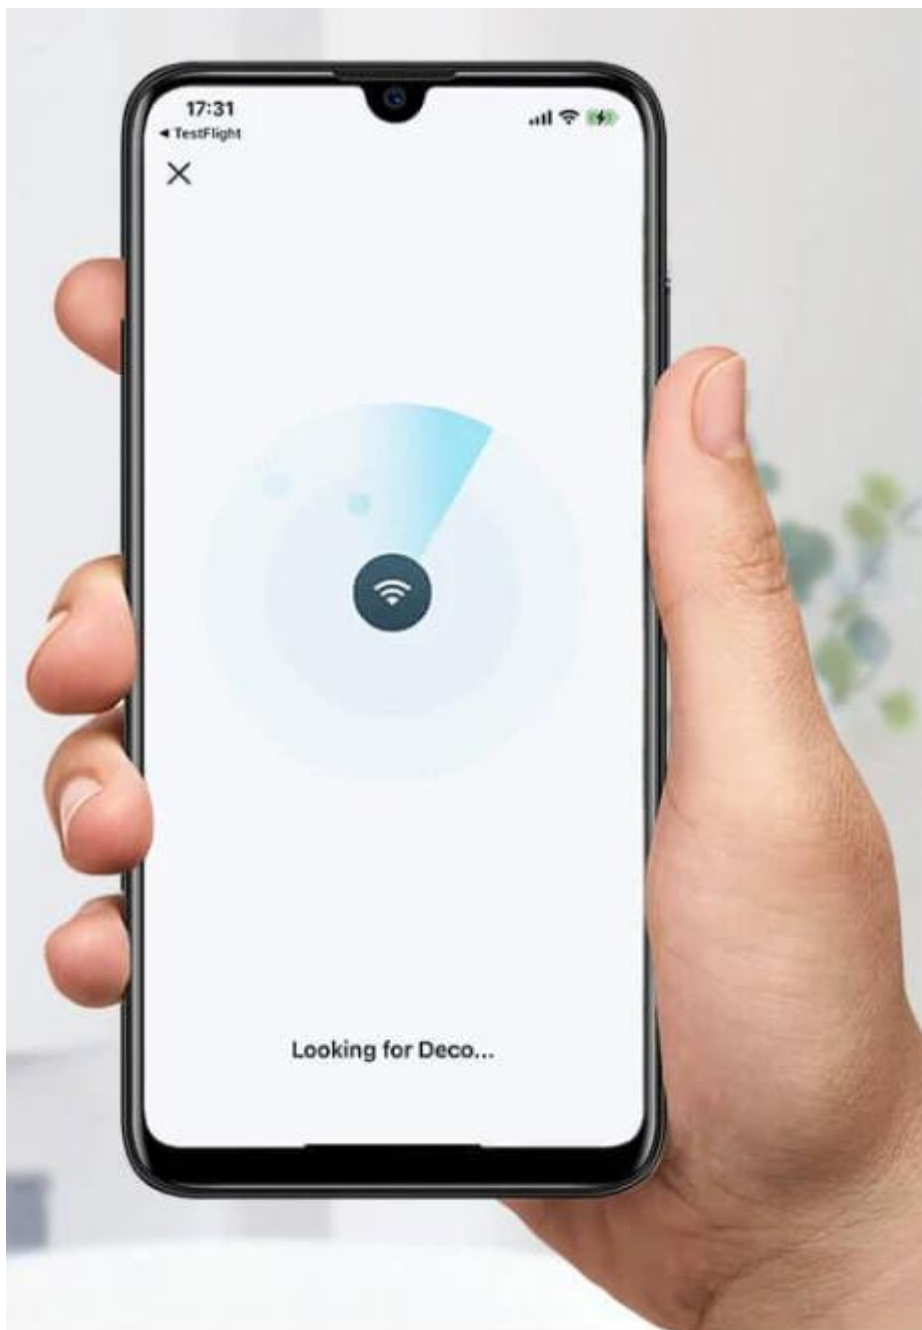

Přizpůsobení a správa domácí sítě

Aplikace Deco nabízí pokročilé funkce pro správu a kontrolu vaší domácí sítě:

Prioritize your bandwidth needs to get a faster networking experience.

Manage online time and block inappropriate content to keep families healthy online.

Filter content using different age groups and manually block specific apps or websites.

Gain full statistics and insights to help you know your home network better.

Jednoduché. Snadno ovladatelné řešení. A přesto výkonné.

Nastavte a spravujte svou síť kdykoli a kdekoli pomocí přehledné aplikace TP-Link Deco. V pouhých třech jednoduchých krocích můžete celý svůj domov pokrýt silnou a spolehlivou Wi-Fi sítí:

- **PŘIPOJTE SE** – k modemu a zapněte obě zařízení
- **STÁHNĚTE SI** – aplikaci Deco a spusťte ji
- **PROVEĎTE KONFIGURACI** – podle instrukcí v aplikaci

Snadná správa

Spravujte svou Wi-Fi síť z domu nebo vzdáleně pomocí aplikace Deco. Odhalte každé připojené zařízení, upřednostněte svá zařízení anebo vytvořte síť pro hosty.

Hlasové ovládání

Pomocí zařízení s podporou funkcí Amazon Alexa nebo Asistent Google můžete zařízení Deco X10 ovládat pouze svým hlasem.