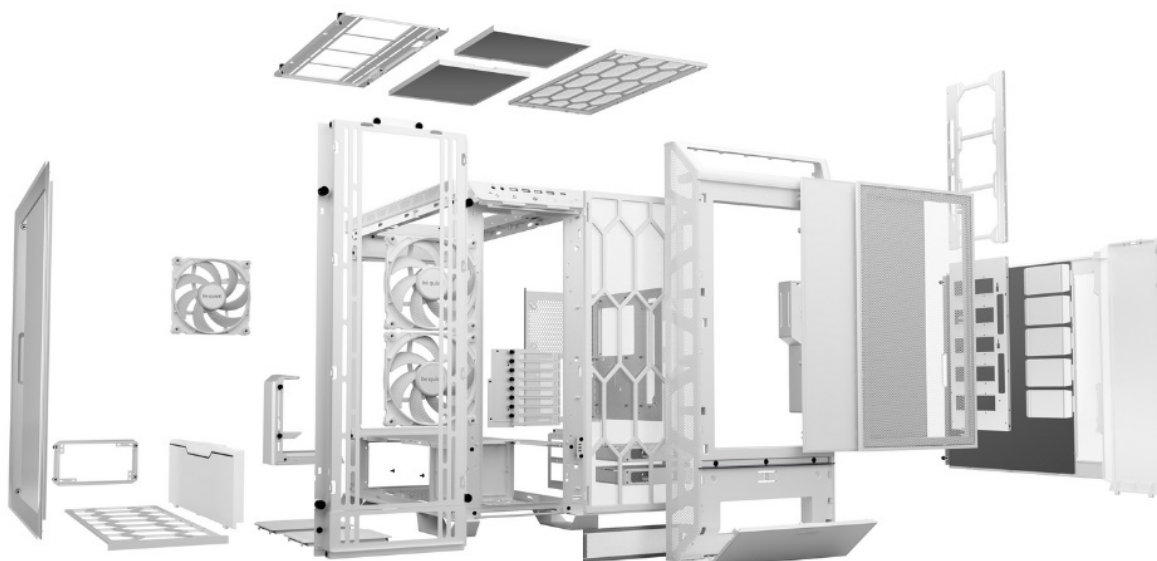

36 měs.

Stav:

Nové zboží

Popis**Be quiet! DARK BASE PRO 901 Window - dejte komponentům řád a chlazení**

Stylová počítačová skříň Be quiet! DARK BASE PRO 901 Window s průhlednou bočnicí, která nabízí dostatek prostoru pro uložení komponent a podpoří tichý provoz celé sestavy. **Průhledná bočnice** poskytne jasný pohled dovnitř, když potřebujete zkontrolovat, jak všechno pěkně šlape. Popřípadě vám umožní také snadný upgrade součástí v budoucnu.

Skříň Be quiet! DARK BASE PRO 901 Window se vyznačuje také odnímatelnou horní a přední částí. **Zabudovaný rozbočovač pro ventilátory** oceníte při stavbě moderního PC systému, který vyžaduje pořádné ochlazení. **Trojice předinstalovaných ventilátorů Silent Wigs 4** zajistí precizní proudění vzduchu. Design lopatek produkuje takový tlak vzduchu, aby byl zajištěn potřebný výkon při zachování nízké hladiny hluku.

Be quiet! DARK BASE PRO 901 Window

Kvalitní počítačová skříň s průhlednou bočnicí formátu **Middle Tower** nabízí **šest 2,5"** pozic pro SSD disky a **dvě 3,5"** pozice pro pevné disky. Předinstalovány jsou **tři 140 mm ventilátory**, které lze optimalizovat jak pro tichý chod, tak pro výkon bez kompromisu pomocí dotykových tlačítek na horním panelu. Zde se také nachází **čtyři porty USB 3.0**, jeden port **USB-C**, sluchátkový výstup a audio vstup pro mikrofon. Herní design ještě doplňuje elegantní **ARGB osvětlení**. Ve skříni je dostatek prostoru pro chladič CPU do výšky až 190 mm a grafickou kartu o délce až 370 mm. Důmyslné řešení umožňuje pohodlné umístění **až 420 mm dlouhého výměníku** vodního chlazení na přední straně. Potěší také přítomnost **prachových filtrů**. Skříň je dodávána **bez zdroje**.

ZÁKLADNÍ SPECIFIKACE

Provedení skříně: Middle Tower

Interní pozice: 6 × 2,5", 2 × 3,5"

Kompatibilita základní desky: E-ATX, XL-ATX, ATX, Micro ATX, Mini-ITX

Zdroj: bez zdroje

Konektory na horním panelu: 4 × USB 3.0, 1 × výstup pro sluchátka, 1 × vstup mikrofonu