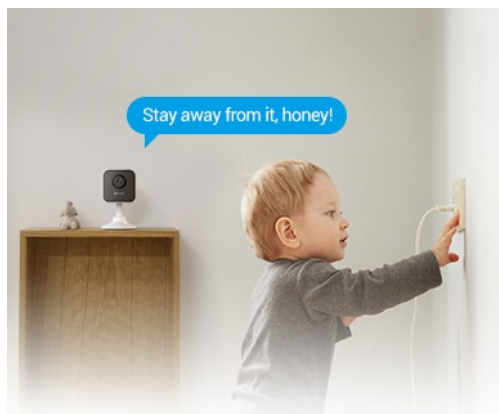

## IP kamera EZVIZ H1c - zabezpečení pomocí moderních technologií

**IP kamera EZVIZ H1c** do vnitřních prostor, která poskytne dozor a ochranu nad chytrou domácností ve dne i v noci. Umožní vám **dohlédnout na děti, staré rodiče nebo třeba domácí mazlíčky**. Podporuje ostrý obraz ve vysoké kvalitě, noční vidění a samozřejmě **detekci pohybu**. Díky zabudovanému reproduktoru a mikrofonu umožní pohodlnou **obousměrnou komunikaci v reálném čase** skrze aplikaci EZVIZ.

**Kamera EZVIZ H1c** je vybavena výkonným snímačem, který zachycuje video ve **Full HD rozlišení**. Výsledný obraz je tak jasný, čistý a plný detailů. Díky **širokoúhlému objektivu** zachytí velkou část vnitřního prostoru. Budte v klidu i během noci. Kamera detekuje nečekané aktivity v **režimu nočního vidění**, a to na vzdálenost až 10 metrů.

Při zachycení pohybu vás okamžitě upozorní a odešle notifikaci s podrobnějšími informacemi na váš mobilní telefon. Potěší také **extrémně snadná instalace**. Kameru postavíte na rovný povrch nebo umístíte na kovovou stěnu pomocí magnetické základny.