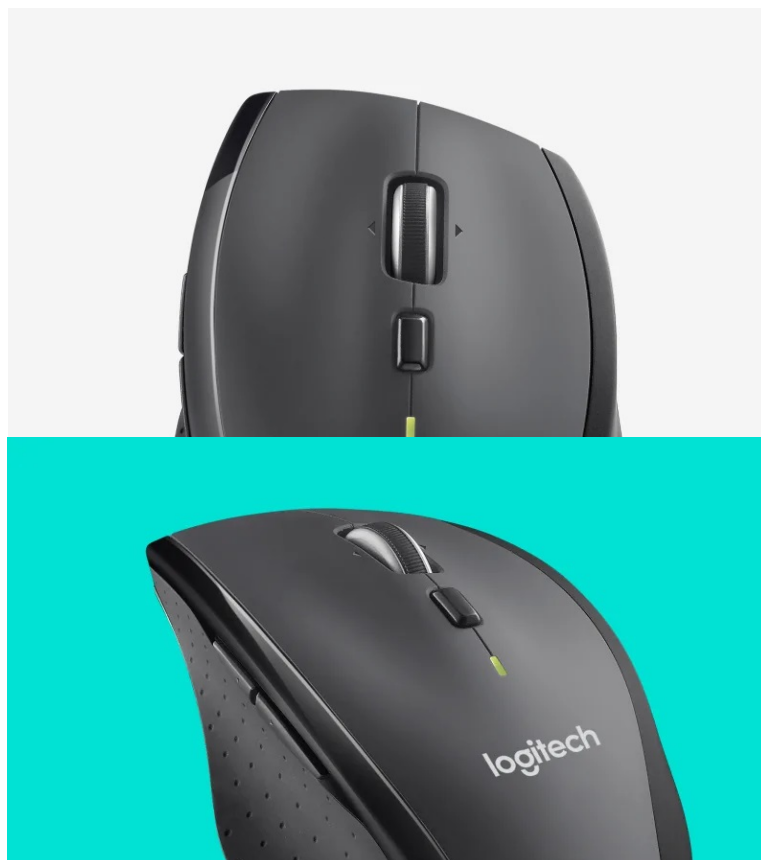

24 měs.

Stav:

Nové zboží

**Popis****Myš Logitech Marathon M705 - odpracuje každý náročný den**

**Bezdrátová myš Logitech Marathon M705** s tvarovaným profilem, která je navržena pro dlouhotrvající pracovní činnost. Díky ergonomii se pohodlně drží a podporuje efektivní ovládání. **Design kopíruje přirozené tvar ruky** pro větší komfort. **Dva režimy posuvu** vám umožní měnit rychlost a přesnost podle aktuální činnosti. Práce s webovými stránkami nebo rozsáhlými dokumenty zvládnete s dokonalou precizností klidně řádek po řádku.

**Středové kolečko umožní horizontální posuv**, což oceníte při editaci fotografií, obrázků nebo tvorbě tabulek. Precizní snímání kurzoru po pracovní ploše zajišťuje **senzor s rozlišením 1000 DPI**. Myš **Logitech Marathon M705** podporuje dlouhou dobu provozu i díky **automatickému režimu spánku**, který šetří energii. **Bezdrátové připojení skrze USB přijímač** s technologií 2,4 GHz zajistí volnost pohybu a dosah na vzdálenost až 10 metrů. Přijímač podporuje **až 6 kompatibilních zařízení** a výrazně tak zvyšuje flexibilitu práce.

### Logitech Marathon M705

Ergonomická optická myš vybavená **pěti tlačítky** disponuje přesným senzorem s rozlišením **1000 DPI**. Pravoruké provedení větších rozměrů pohodlně padne do dlaně ruky a díky **pogumovanému povrchu** je velmi jemné na dotek. Připojení lze jednoduše realizovat skrze USB adaptér a technologii **2,4 GHz**. Napájení zajišťují **dvě AA baterie**, které udrží myš v chodu až 36 měsíců.