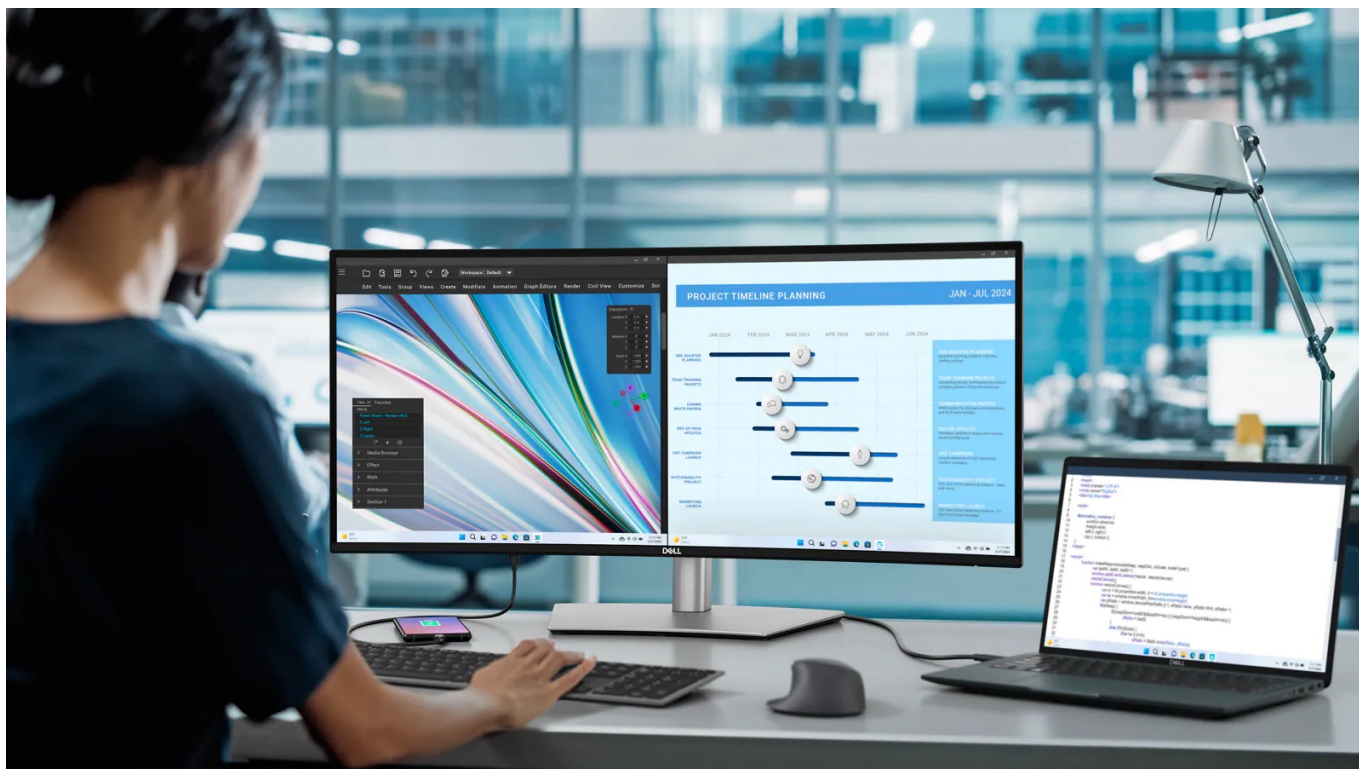

36 měs.

Stav:

Nové zboží

Popis

Monitor Dell UltraSharp U3425WE - rozsáhlý displej pro vaše projekty

Monitor Dell UltraSharp U3425WE s prohnutým displejem, který vám zprostředkuje hluboké vizuální zážitky. Ultraširoká zakřivená obrazovka podporuje přirozené zorné pole, a tak je sledování obsahu příjemnější a méně namáhavé pro vaše oči. Díky **WQHD rozlišení** je obraz ostrý a plný detailů, které oceníte jak při náročné práci, tak multimediální zábavě. Ve spojení s **obřím 34,14" displejem** uvidíte nejenom více detailů, ale také získáte velký prostor pro činnost s rozmanitým softwarem, rozdělení obrazovky nebo zpracování více úloh najednou při **multitaskingu**.

Vylepšená technologie ComfortView Plus snižuje intenzitu modrého světla a zajistí kontinuální ochranu očí a pohodlí po celý den. Monitor Dell UltraSharp U3425WE nabízí **rozsáhlou konektivitu**, díky které připojíte všechna periferní zařízení a výrazně navýšíte pracovní flexibilitu. Obsahuje rozhraní **Thunderbolt 4** pro napájení zařízení, 3 porty USB-C, 5 portů USB 3.1 (3.2 Gen 2). Pro on-line konektivitu je k dispozici **2.5G Ethernet RJ-45 port**.

Dell UltraSharp U3425WE

Prohnutý LED monitor s úhlopříčkou **34,14"** disponující rozlišením **3440 x 1440** obrazových bodů s poměrem stran **21 : 9**. Nabízí jas **300 cd/m²**, kontrastní poměr **2000 : 1**, dobu odezvy **5 ms**, obnovovací frekvenci až **120 Hz** a **98% DCI-P3** pokrytí barevné palety. Pozorovací úhly **178° horizontálně i vertikálně** zaručí skvělou viditelnost z jakéhokoli úhlu. K dispozici je také 2.5G Ethernet **RJ-45** port, **5 portů USB 3.1 (3.2 Gen 2)**, **3 porty USB-C** a **2 Thunderbolt 4** porty, z nichž jeden kromě vysokorychlostního přenosu videa a dat umožňuje napájení připojených zařízení až do 90 W. Zajistí také potěší otočný podstavec a **výšková stavitelnost**. Ozvučení mají na starost vestavěné stereo **reproduktory** s celkovým výkonem