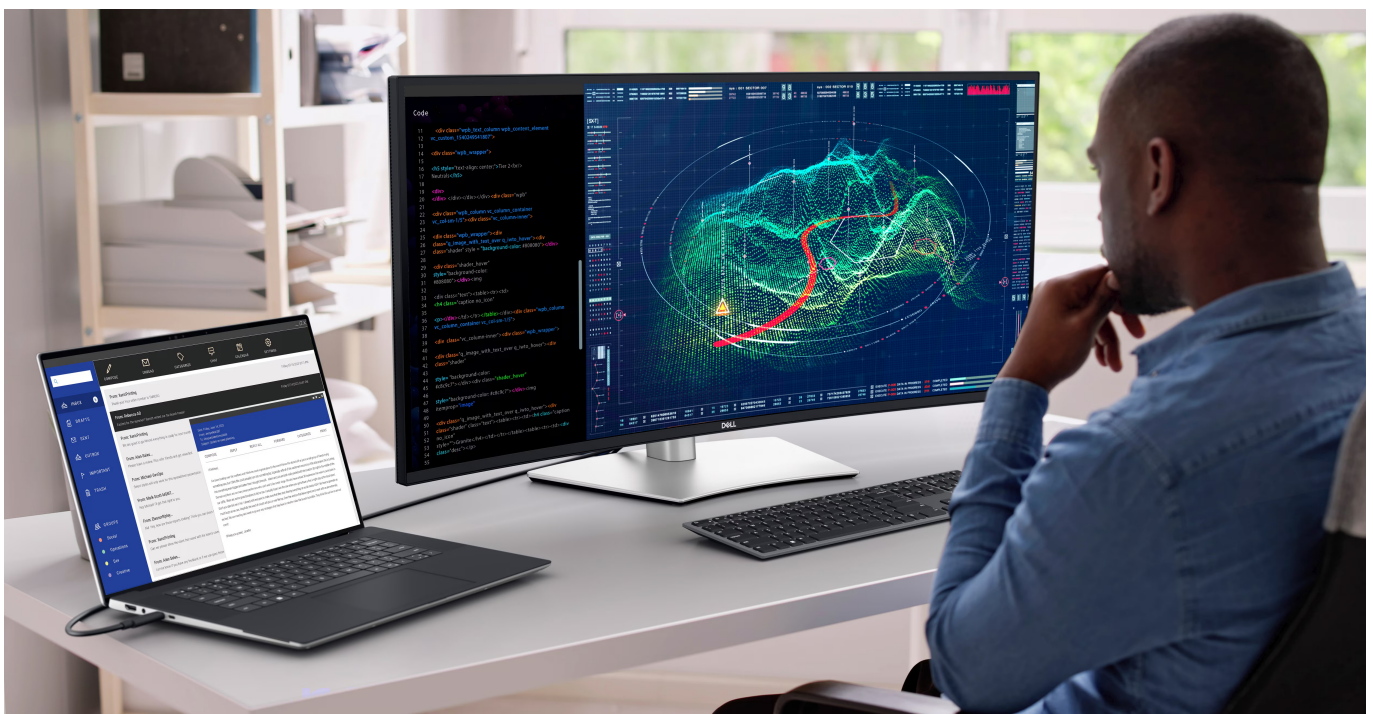

36 měs.

Stav:

Nové zboží

Popis**Dell UltraSharp U4025QW - extra široká plocha pro vaše projekty**

Monitor Dell UltraSharp U4025QW s prohnutým displejem, který vám zprostředkuje hluboké vizuální zážitky. **Ultraširoká zakřivená obrazovka** podporuje přirozené zorné pole, a tak je sledování obsahu příjemnější a méně namáhavé pro vaše oči. Díky **vysokému WUHD rozlišení** je obraz ostrý a plný detailů, které oceníte jak při náročné práci, tak multimediální zábavě. Ve spojení s **obřím 39,7" displejem** uvidíte nejenom více detailů, ale také získáte velký prostor pro činnost s rozmanitým softwarem, rozdělení obrazovky nebo zpracování více úloh najednou při **náročném multitaskingu**.

Obnovovací frekvence 120 Hz se postará o plynulé zobrazení bez blikání a jiných rušivých vlivů. **Monitor Dell UltraSharp U4025QW** je tak vhodný také pro multimediální činnost, ale i takové posouvání a procházení internetových stránek nebo dokumentů je hladké a pohodlné.

Dell UltraSharp U4025QW

Prohnutý LED monitor s úhlopříčkou **39,7"** disponující rozlišením **5120 × 2160** obrazových bodů s poměrem stran **21 : 9** a obnovovací frekvencí **120 Hz**. Nabízí jas **450 cd/m²**, kontrastní poměr **2000 : 1**, dobu odezvy **5 ms** a pokrytí **100 % sRGB** barevné palety (**99 % DCI-P3**). Pozorovací úhly **178° horizontálně i vertikálně** a vysoký dynamický rozsah dle **VESA DisplayHDR 600** zaručí skvělou viditelnost z jakéhokoliv úhlu. K dispozici je také **pět portů USB 3.1**, **dva USB-C** a dva porty **Thunderbolt 4**, z nichž jeden kromě vysokorychlostního přenosu videa a dat umožňuje napájení připojených zařízení až do **140 W**. Zajistě také potěší otočný podstavec a **výšková stavitelnost**. Ozvučení mají na starost vestavěné stereo **reproduktory** s celkovým výkonem **18 W**.