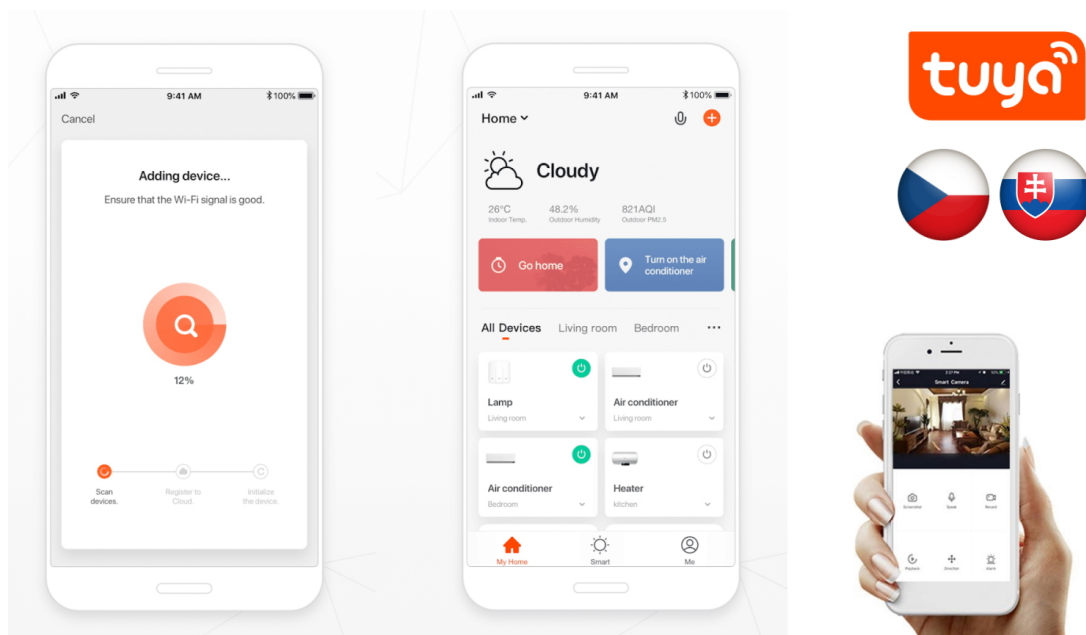

IMMAX NEO CANTO SLIM 60W ČERNÉ

Cena celkem:

6 547 Kč
(bez DPH: 5 410 Kč)

Kód zboží:

OSVIMM1326

Part No.:

07239L

Záruka:

36 měs.

Stav:

Nové zboží

Popis

IMMAX NEO CANTO SLIM 60 W černé

Stropní LED svítidlo pro chytrou domácnost osvětlí interiér a **možnost výběru odstínu bílé barvy** dokonale dokreslí atmosféru. Podporuje bezdrátový komunikační protokol **ZigBee 3.0**. Ten umožňuje ovládání celé sítě domácích světelných zdrojů skrze přiložený **dálkový ovladač** či aplikaci **Immax NEO PRO** v mobilním telefonu. Tato svítidla jsou vhodná do systému osvětlení **Immax NEO, Tuya** či **Philips HUE a dalších**. Samozřejmostí je kompatibilita s hlasovým ovládáním přes Amazon Alexa, Google Assistant nebo Apple Siri.

ZÁKLADNÍ SPECIFIKACE

Příkon: 60 W

Světelný tok: 4200 lm

Stmívatelnost: ano

Barevná teplota: 3000–6000 K

Průměrná životnost: 50 000 hodin

Materiál: kov, plast

Vstupní napětí: AC 100–240 V, 50–60 Hz

Rozměry: 800 × 800 × 70 mm

Barva: černá

Kompatibilita: iOS, Android, Amazon Alexa, Apple Siri zkratky, Google Assistant, Philips HUE, TUYA, Tahoma, Lidl, Ikea

Energetická třída (EEI): G