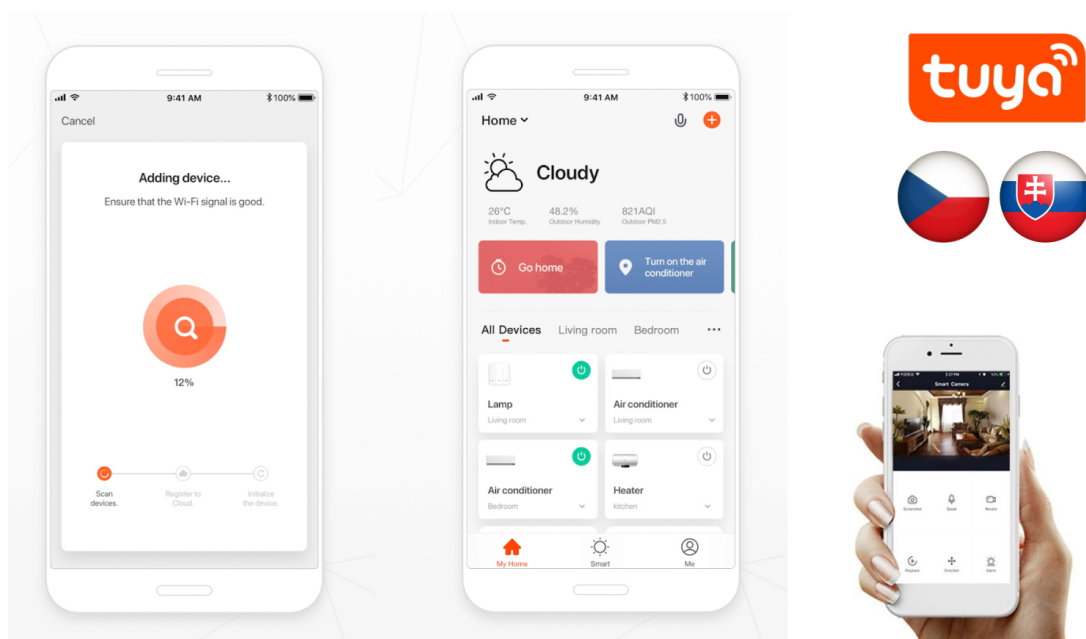

IMMAX NEO SMART GU10 4,8W RGB+CCT 3KS

Cena celkem:

744 Kč
(bez DPH: 615 Kč)

Kód zboží:

OSVIMM1327

Part No.:

07777C

Záruka:

24 měs.

Stav:

Nové zboží

Popis

IMMAX NEO SMART 4,8 W RGB+CCT 3 ks

Chytrá, **stmívatelná**, barevná LED žárovka umožňuje **nastavení barvy a jasu** světla dle aktuální potřeby. Kromě **RGB** barevné škály je možné měnit také teplotu světla od teplé až po studenou bílou. Ovládání žárovky je založeno na energeticky úsporné, bezpečné a spolehlivé bezdrátové komunikaci protokolu **ZigBee 3.0**. Ta umožňuje ovládání celé sítě domácích světelných zdrojů skrze **dálkový ovladač (není součástí balení)** či mobilní aplikaci **IMMAX NEO PRO**. Samozřejmostí je kompatibilita se systémy iOS či Android a hlasovým ovládáním přes Amazon Alexa, Google Assistant nebo Apple Siri.

POZOR

Toto není Wi-Fi žárovka, vyžaduje použití s dálkovým ovladačem (07087-2) nebo pro použití s aplikací IMMAX NEO PRO je nutné zakoupit Immax NEO BRIDGE PRO Smart Zigbee 3.0 (07117-3), popřípadě jiný hub/bridge/gateway na platformě TUYA, který komunikuje pomocí standardu ZigBee 3.0.

Součástí balení jsou 3 žárovky.

ZÁKLADNÍ SPECIFIKACE

Patice: GU10

Příkon: 4,8 W

Svítilivost: 400 lm

Barva světla: RGB + teplá-studená bílá