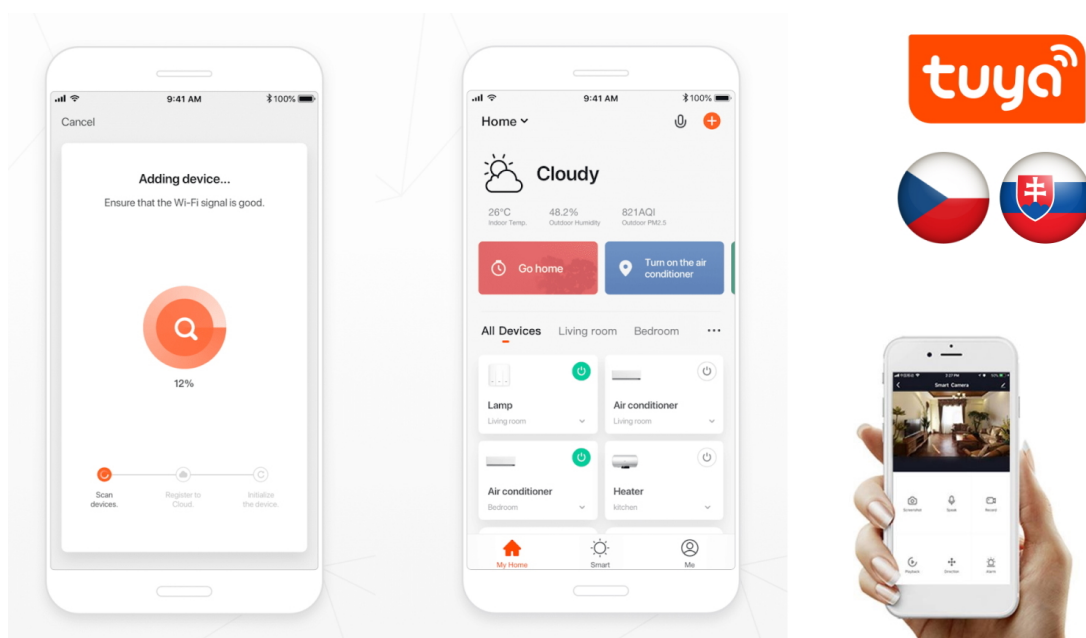

24 měs.

Stav:

Nové zboží

Popis

IMMAX NEO SMART 4,8 W RGB+CCT

Chytrá, **stmívatelná**, barevná LED žárovka umožňuje **nastavení barvy a jasu** světla dle aktuální potřeby. Kromě **RGB** barevné škály je možné měnit také teplotu světla od teplé až po studenou bílou. Ovládání žárovky je založeno na energeticky úsporné, bezpečné a spolehlivé bezdrátové komunikaci protokolu **ZigBee 3.0**. Ta umožňuje ovládání celé sítě domácích světelných zdrojů skrze **dálkový ovladač (není součástí balení)** či mobilní aplikaci **IMMAX NEO PRO**. Samozřejmě je kompatibilita se systémy iOS či Android a hlasovým ovládáním přes Amazon Alexa, Google Assistant nebo Apple Siri.

POZOR

Toto není Wi-Fi žárovka, vyžaduje použití s dálkovým ovladačem (07087-2) nebo pro použití s aplikací IMMAX NEO PRO je nutné zakoupit Immax NEO BRIDGE PRO Smart Zigbee 3.0 (07117-3), popřípadě jiný hub/bridge/gateway na platformě TUYA, který komunikuje pomocí standardu ZigBee 3.0.