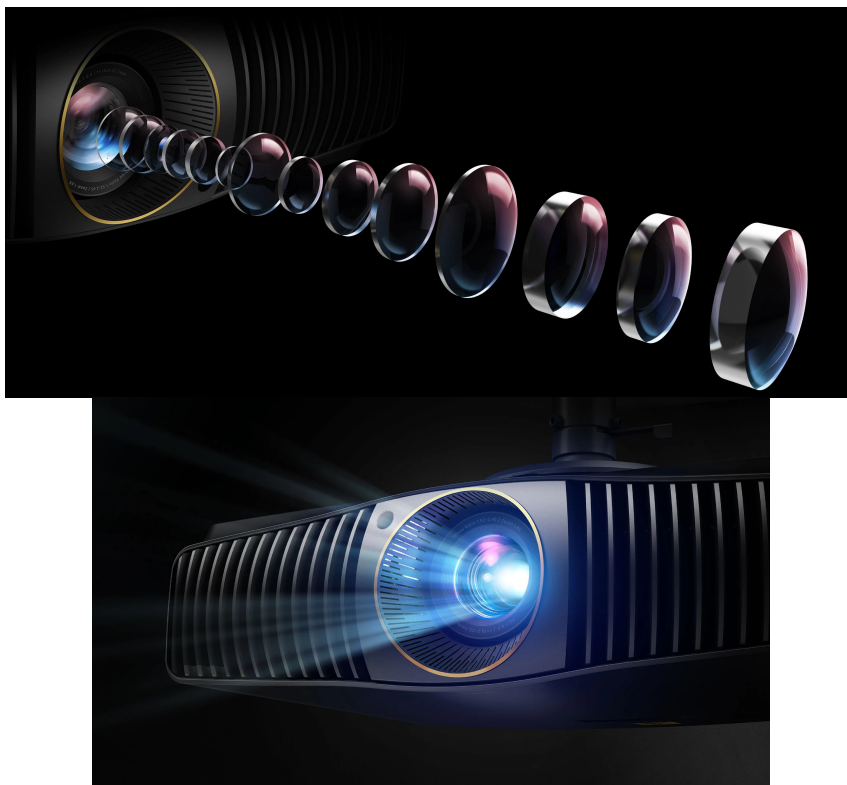

36 měsíců/12 měs.lampa

Stav:

Nové zboží

Popis

Projektor BenQ W5800 - 4K projekce ve vaší režii

4K UHD projektor BenQ W5800, se kterým vytvoříte ze svého obývacího pokoje moderní domácí kino. Vychutnejte si ostrý, dobře čitelný a jasný obraz na ploše až 200 palců. Ve spojení s pokročilou laserovou technologií vás čeká mimořádně kvalitní obraz, který doslova září barvami. **Technologie CinematicColor** spolu se **100% pokrytím norem Rec. 709 a DCI-P3** produkuje dokonale přesné a syté barvy.

Samozřejmostí je podpora širokého spektra periferních zařízení, ať už přehráváte obsah z Blu-ray přehrávačů, streamovacích zařízení, užíváte si ozvučení ze soundbarů, nebo dáváte přednost herním konzolím. O nastavení obrazu se postará **1,6x motorizovaný zoom** nebo **funkce pro 2D posun objektivu**. Obraz tak nastavíte s ohledem na velikost projekční plochy a zarovnáte okraje bez ztráty rozlišení.

BenQ W5800

Projektor s 4K Ultra HD rozlišením **3840 × 2160 px**, jasem **2600 ANSI lumenů**, kontrastním poměrem **2 000 000 : 1** a 1,6násobným zoomem, který zaručí flexibilní rozsah projekční vzdálenosti. Potěší také 100% pokrytí norem **Rec. 709 a DCI-P3** pro mnohem realističtější barvy a věrný obraz. Vysoký dynamický rozsah **HDR10+** přináší skvělý vizuální dojem zvýšením kontrastního poměru. Projektor dokáže zobrazit jakékoliv scény ve **2D i 3D**. Díky technologii **eARC** umožňuje přenos **7.1 kanálového zvuku a zvuku Dolby Atmos** prostřednictvím jediného kabelu HDMI. Pro flexibilnější možnosti instalace a umístění využívá 2D posun objektivu (**± 21 % horizontálně a ± 50 % vertikálně**), což poskytuje dokonale rovný obraz bez ztráty rozlišení.