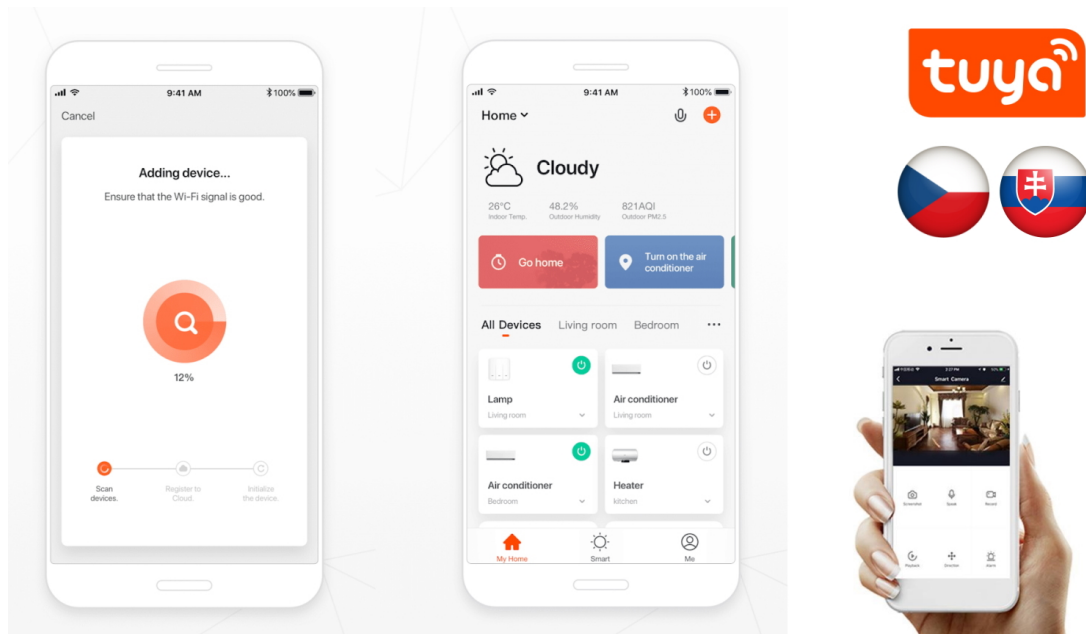

IMMAX NEO SMART KONTROLER (L) V8

Cena celkem:

476 Kč
(bez DPH: 394 Kč)

Kód zboží:

ELIIMM1025

Part No.:

07572L

Záruka:

24 měs.

Stav:

Nové zboží

Popis

IMMAX NEO Smart kontroler (L) V8

Speciální ovladač pro **ovládání světelných zdrojů** systému IMMAX NEO komunikující na protokolu **ZigBee 3.0**. Ovladačem je možné stmívat či vypínat, díky tomu můžete mít osvětlení v domácnosti kdykoliv pod kontrolou a stát se tak „pánem světla“. Samozřejmostí je ochrana proti přepětí, přehřátí i přetížení. Kontroler je kompatibilní s iOS, Android, Amazon Alexa, Apple Siri zkratky, Google Assistant a systémem Lidl.

Poznámka: Pro instalace bez nulového vodiče (N).

Upozornění: Kontroler vyžaduje propojení s chytrou bránou IMMAX NEO BRIDGE PRO Smart Zigbee 3.0 (prodává se samostatně) či jiným TUYA hubem na standardu ZigBee 3.0.

ZÁKLADNÍ SPECIFIKACE

Rozhraní: Zigbee 3.0, podpora Tuya

Frekvence: 2400–2483,5 MHz

Bezdrátový dosah: 30 m přímá viditelnost, 10 m v zastavěném prostoru

Rozsah zatížení: 2 × 10–100 W

Napájení: AC 120–240 V

Rozměry: 39,2 × 39,2 × 18 mm (bez držáku)

Stupeň krytí: IP20

Barva: bílá