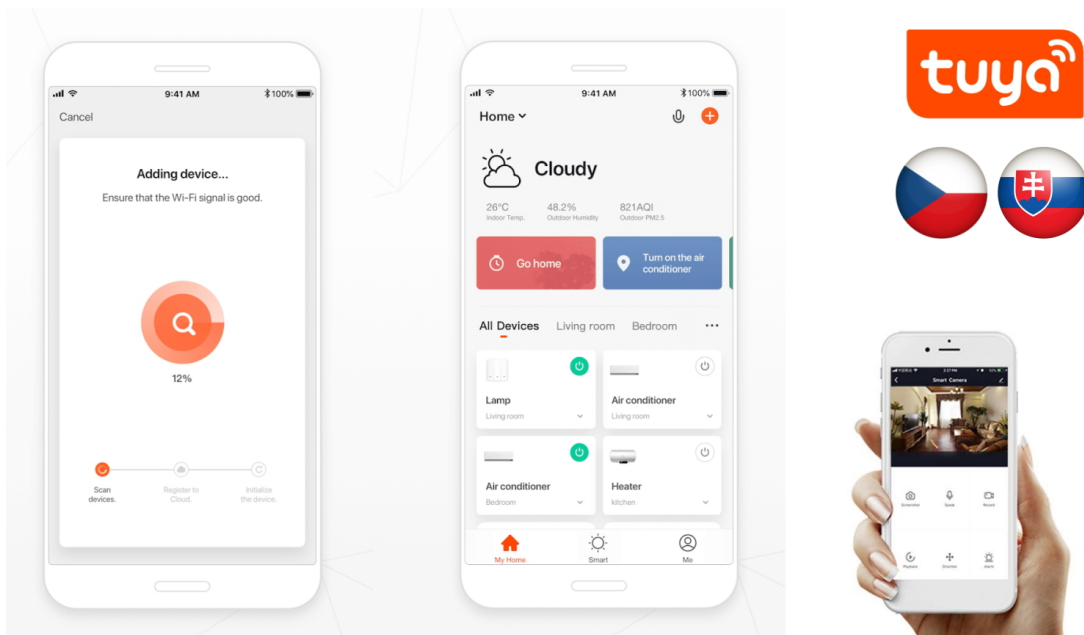

IMMAX NEO SMART 07573L

Cena celkem:

636 Kč
(bez DPH: 526 Kč)

Kód zboží:

ELIIMM1026

Part No.:

07573L

Záruka:

24 měs.

Stav:

Nové zboží

Popis

IMMAX NEO SMART 07573L

Chytrý elektronický jistič s **měřením spotřeby** a volitelným nastavením ochran - **proudová ochrana, přepětí, podpětí**. Je plně kompatibilní se systémy **iOS, Android, Amazon Alexa, Apple Siri zkratky, Google Assistant, TUYA, Lidl**. Pracuje na protokolu **ZigBee 3.0**. Instalace na **DIN lištu**.

Pozor, nejedná se o Wi-Fi jistič, k použití vyžaduje Immax NEO BRIDGE PRO Smart Zigbee 3.0 nebo jiný chytrý Tuya hub.

ZÁKLADNÍ SPECIFIKACE

Protokol: ZigBee 3.0

Frekvence: 2400-2483,5 MHz

Maximální RF výstupní výkon: 19 dBm

Napětí: AC 100-260 V (50/60 Hz)

Max. zatížení: 26 kW

Proudová ochrana: 1-63 A

Síťové pohotovostní napájení (Pnet): 0,4 W

Ochrana: proti přehřátí, proti přepětí a přetížení

Bezdrátový dosah: 30 m přímá viditelnost, 10 m v zastavěném prostoru

Počet spínaných obvodů: 1