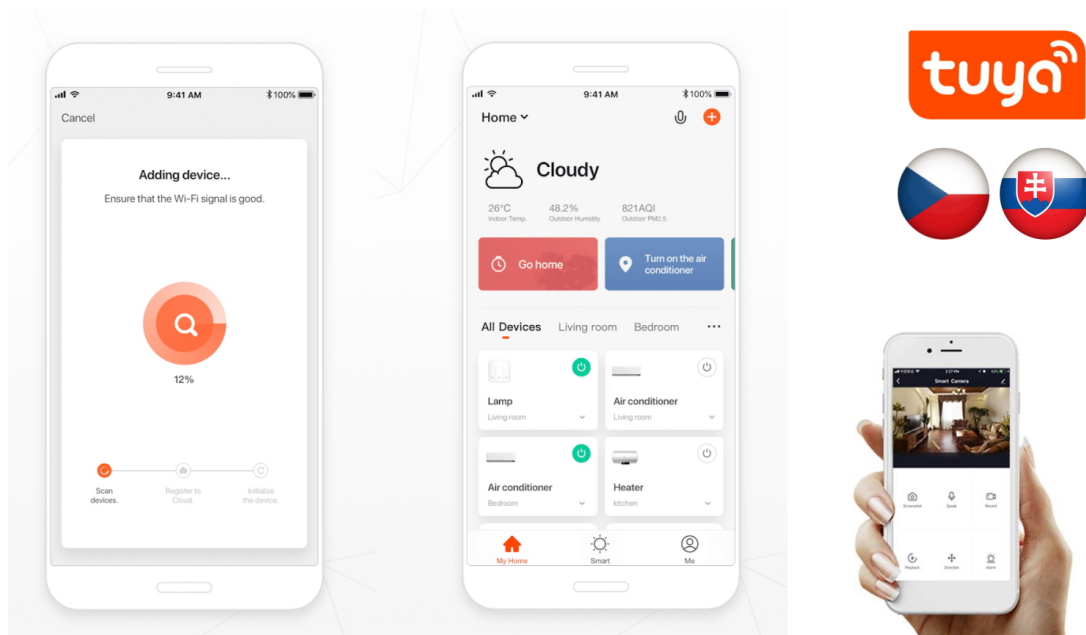

IMMAX NEO SMART 07574L

Cena celkem:

529 Kč
(bez DPH: 437 Kč)

Kód zboží:

ELIIMM1027

Part No.:

07574L

Záruka:

24 měs.

Stav:

Nové zboží

Popis

IMMAX NEO SMART 07574L

Chytrý **Wi-Fi** elektronický jistič s **měřením spotřeby** a volitelným nastavením ochran - **proudová ochrana, přepětí, podpětí**. Je plně kompatibilní se systémy **iOS, Android, Amazon Alexa, Apple Siri zkratky, Google Assistant, TUYA, Lidl**. Pracuje na protokolu **Wi-Fi**. Instalace na **DIN lištu**.

ZÁKLADNÍ SPECIFIKACE

Protokol: Wi-Fi

Frekvence: 2400-2483,5 MHz

Maximální RF výstupní výkon: 20 dBm

Napětí: AC 100-260 V (50/60 Hz)

Max. zatížení: 26 kW

Proudová ochrana: 1-63 A

Síťové pohotovostní napájení (Pnet): 0,4 W

Ochrana: proti přehřátí, proti přepětí a přetížení

Bezdrátový dosah: 30 m přímá viditelnost, 10 m v zastavěném prostoru

Počet spínaných obvodů: 1

Ochrana proti přepětí: 220-265 V

Ochrana proti podpětí: 76-240 V

Provozní teplota: -25 až +70° C