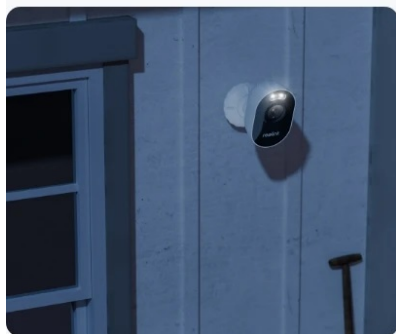

### Reolink Lumus Series E430 - strážte prostor ve svojí kapse

**IP kamera Reolink Lumus Series E430** pro zabezpečení venkovního prostoru. Umožní vám zachytit obraz čistě a s vysokou mírou detailů díky **CMOS snímači s 2K rozlišením**. Podporuje plnobarevné denní i noční vidění, a tak je tento model ideální pro monitoring v **režimu 24/7**.

Pokročilá inteligentní detekce s algoritmy umělé inteligence dokáže efektivně rozlišit osoby, vozila a zvířata od dalších objektů. Díky tomu předchází falešným poplachům a poskytuje informace o důležitém narušení prostoru. Připojení skrze **dvoupásmovou Wi-Fi** zajistí flexibilitu a stabilitu provozu.

**Kamera Reolink Lumus Series E430** podporuje varování nezvaného návštěvníka jak pomocí sirény, tak reflektoru. Potenciální hrozbu tak lze odradit vizuálními i zvukovými prvky. Součástí výbavy je rovněž **zabudovaný mikrofón a reproduktor**, díky čemuž vám umožní obousměrnou komunikaci v reálném čase a snadnou kontrolu doručovaného balíčku nebo pozdravení přátel či jiné blízké osoby.

Pro potřeby venkovní instalace je **IP kamera Reolink Lumus Series E430** vybavena odolným krytem se **stupněm krytí IP65**. Díky tomu je zajištěna ochrana proti vnějším povětrnostním vlivům, dešti nebo sněhu. Pomocí **aplikace pro mobilní zařízení** obdržíte notifikace v reálném čase, můžete sledovat živé dění, ať už jste kdekoli, přizpůsobit oblast pro detekci pohybu a další funkce.