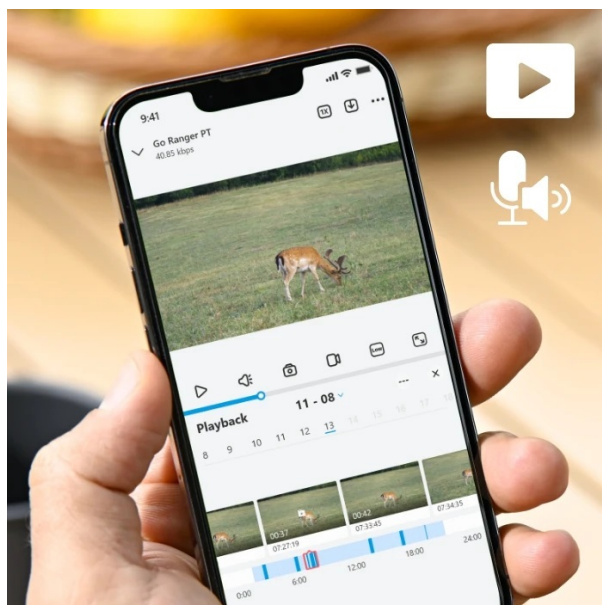

uplatní **zabudovaný mikrofon a reproduktor** pro pořizování až 5minutových záznamů se zvukem.

Instalace v divočině? Žádný problém

Kamera Reolink Go Series G450 podporuje **bezdrátové připojení k mobilní síti 4G/LTE** a napájení pomocí solárního panelu. **Provoz je tak šetrný, udržitelný** a nevyžaduje vaše výjezdy k výměně baterie. Díky **solárnímu napájení** je zajištěn nepřetržitý chod. Nastavitelný držák lze upravit tak, aby plocha absorbovala maximum slunečního světla. Samozřejmostí je pevná konstrukce se **stupněm krytí IP65**, která odolá vnějším povětrnostním vlivům.