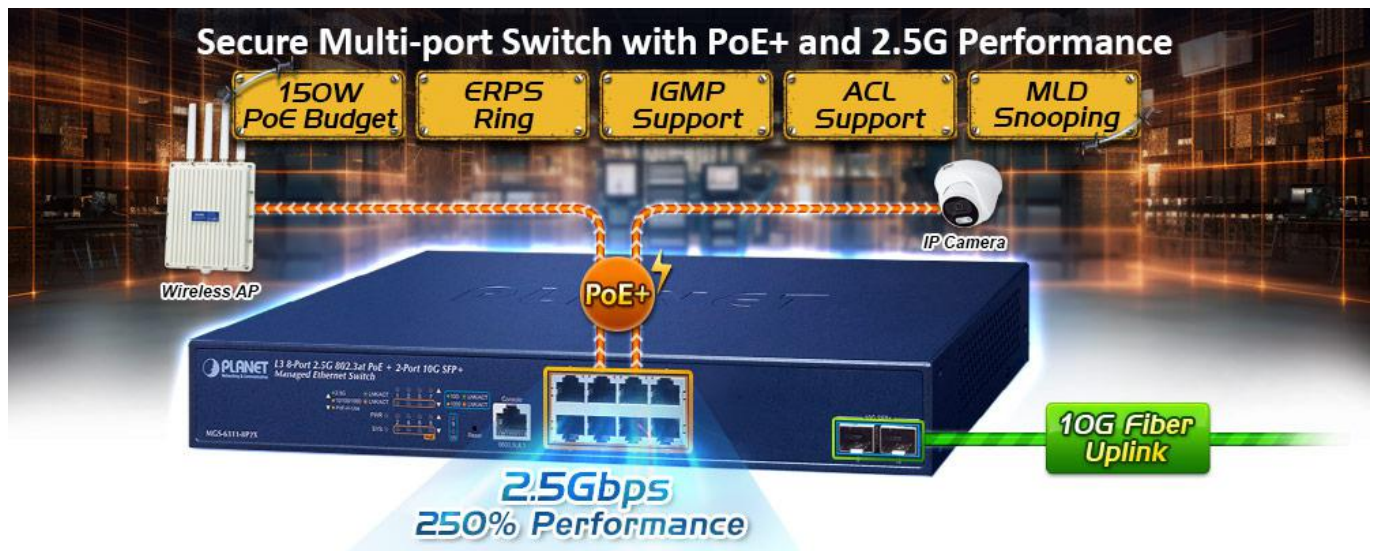

38 měs.

Stav:

Nové zboží

Popis

PLANET MGS-6311-8P2X

Spravovatelný multigigabitový L3 přepínač, 8x 10/100/1000/2500 Base-T RJ-45 s podporou **PoE+ (802.3af/802.3at) napájení až 32 W/port** (celkový PoE budget 150 W), 2x 10G Base-SR/LR SFP+ (zpětně kompatibilní s 1000BASE-SX/LX/BX). Konzole/Telnet/Web/SNMP v1/v2c/v3 management, SSH v2, TLS v1.2, **VLAN 802.1Q**, Spanning Tree (Rapid/Multiple), agregace linek 802.3ad LACP, **QoS**, DHCP Snooping, **dynamické routování na L3 vrstvě** modelu OSI/ISO. Provozní teplota 0 až +50 °C.

10gigabitový spravovatelný přepínač pracující na 2. a 3. vrstvě modelu OSI. Je vybaven rozšířenými funkcemi pro použití v rozlehlejších sítích a na páteřních spojích. Dynamické routování na L3, výkonné nástroje pro QoS řízení provozu a zabezpečení dovolují poskytovatelům ISP a správcům sítí kontrolovat a efektivně spravovat data sítí, jejichž součástí bude přepínač vybaven například v roli centrálního prvku.

Možný monitoring mobilní aplikací [CloudViewer](#).

ZÁKLADNÍ SPECIFIKACE

Fyzické vlastnosti:

Porty: 8x 10/100/1000/2500BASE-T RJ-45, 2x 10GBASE-SR/LR SFP+, 1x RJ-45 sériový port konzole (RS-232)

Paměť: 16k MAC adres, buffer 12 MB

Propustnost: sběrnice 80 Gbps, provozně 59,52 Mpps

Podpora přenosu: JumboFrame 12 KB

Verze IP protokolu: IPv4, IPv6

Provedení: rackmount 1U

Napájení: interní zdroj AC 100–240 V (50/60 Hz), celkový příkon do 174 W (System+PoE)