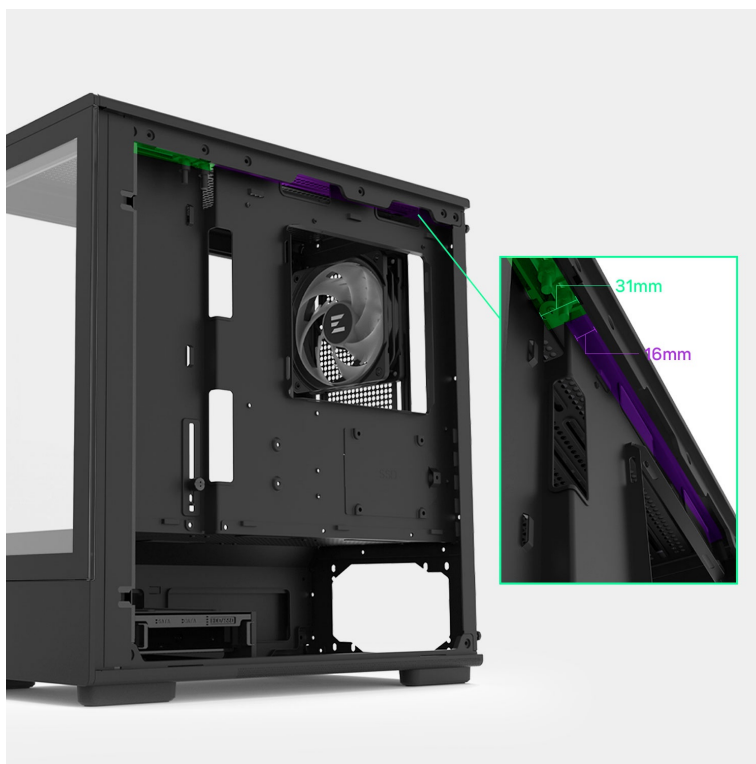

24 měs.

Stav:

Nové zboží

Popis

ZALMAN P10 - stylová skříň pro výkonné a chladné PC

Počítačová skříň ZALMAN P10 ve formátu mini Tower, která se vyznačuje moderním a čistým designem. Na bočních panelech disponuje prvky pro proudění studeného vzduchu, respektive odvodu tepla, a tak se podílí na efektivním chlazení a celkové cirkulaci. Průhledná bočnice a přední panel umožní panoramatický pohled dovnitř PC skříně a na sestavu komponent.

Oba panely je možno rychle a jednoduše odejmout, což oceníte například při výměně komponent a upgradu. Na horním panelu najdete **základní tlačítka a porty** pro připojení sluchátek/mikrofonu nebo třeba USB flashdisku. **Skříň ZALMAN P10 Black** je vybavena rovněž prachovými filtry, které chrání součástky a zabraňují omezení výkonu sestavu v důsledku zanesení prachem.

ZALMAN P10 Black

Elegantní počítačová skříň nabízí stylovou **prosklenou bočnici i přední panel** a prvotřídní kovovou konstrukci. Osazení komponentami je lehké díky intuitivnímu **systemu správy kabeláže**, kabely tedy nikde zbytečně nepřekáží. Skříň je osazena **jedním 120mm ventilátorem s ARGB podsvícením**. Potěší také možnost rozšíření o dalších šest ventilátorů. Samozřejmostí jsou prachové filtry. Důmyslné řešení umožňuje pohodlné umístění **až 240 mm dlouhého výměníku** vodního chlazení na horní straně. Ve skříni je dostatek prostoru pro chladič CPU do výšky až 173 mm a grafickou kartu o délce až 384 mm. Na horním panelu se nachází jeden port **USB 3.0**, jeden port **USB-C** a kombinovaný audio port pro sluchátka a mikrofon. Skříň je dodávána **bez zdroje**.

ZÁKLADNÍ SPECIFIKACE

Provedení skříně: Mini Tower

Interní pozice: 2 × 2,5"/3,5", 1 × 2,5"

Kompatibilita základní desky: Micro ATX, Mini ITX

Zdroj: bez zdroje

Konektory na horním panelu: 1 × USB-C, 1 × USB 3.0, 1 × kombinovaný port sluchátek a mikrofonu