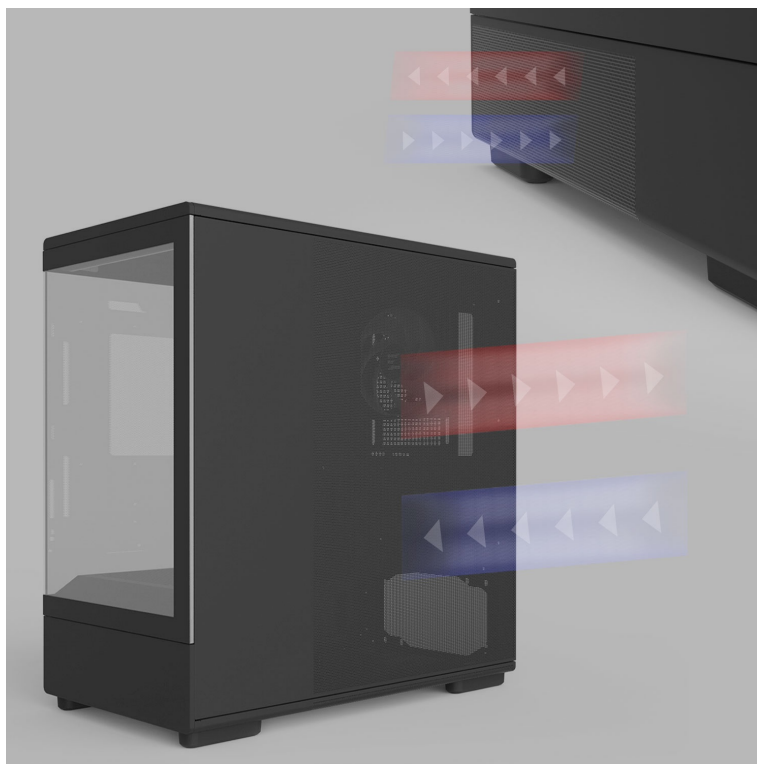

24 měs.

Stav:

Nové zboží

Popis

ZALMAN P10 - stylová skříň pro výkonné a chladné PC

Počítačová skříň ZALMAN P10 ve formátu mini Tower, která se vyznačuje moderním a čistým designem. Na bočních panelech disponuje prvky pro proudění studeného vzduchu, respektive odvodu tepla, a tak se podílí na efektivním chlazení a celkové cirkulaci. Průhledná bočnice a přední panel umožní panoramatický pohled dovnitř PC skříně a na sestavu komponent.

Oba panely je možno rychle a jednoduše odejmout, což oceníte například při výměně komponent a upgradu. Na horním panelu najdete **základní tlačítka a porty** pro připojení sluchátek/mikrofonu nebo třeba USB flashdisku. **Skříň ZALMAN P10 Black** je vybavena rovněž prachovými filtry, které chrání součástky a zabraňují omezení výkonu sestavu v důsledku zanesení prachem.

ZALMAN P10 Black

Elegantní počítačová skříň nabízí stylovou **prosklenou bočnici i přední panel** a prvotřídní kovovou konstrukci. Osazení komponentami je lehké díky intuitivnímu **systemu správy kabeláže**, kabely tedy nikde zbytečně nepřekáží. Skříň je osazena **jedním 120mm ventilátorem s ARGB podsvícením**. Potěší také možnost rozšíření o dalších šest ventilátorů. Samozřejmostí jsou prachové filtry. Důmyslné řešení umožňuje pohodlné umístění **až 240 mm dlouhého výměníku** vodního chlazení na horní straně. Ve skříni je dostatek prostoru pro chladič CPU do výšky až 173 mm a grafickou kartu o délce až 384 mm. Na horním panelu se nachází jeden port **USB 3.0**, jeden port **USB-C** a kombinovaný audio port pro sluchátka a mikrofon. Skříň je dodávána **bez zdroje**.

ZÁKLADNÍ SPECIFIKACE

Provedení skříně: Mini Tower

Interní pozice: 2 × 2,5"/3,5", 1 × 2,5"

Kompatibilita základní desky: Micro ATX, Mini ITX

Zdroj: bez zdroje

Konektory na horním panelu: 1 × USB-C, 1 × USB 3.0, 1 × kombinovaný port sluchátek a mikrofonu