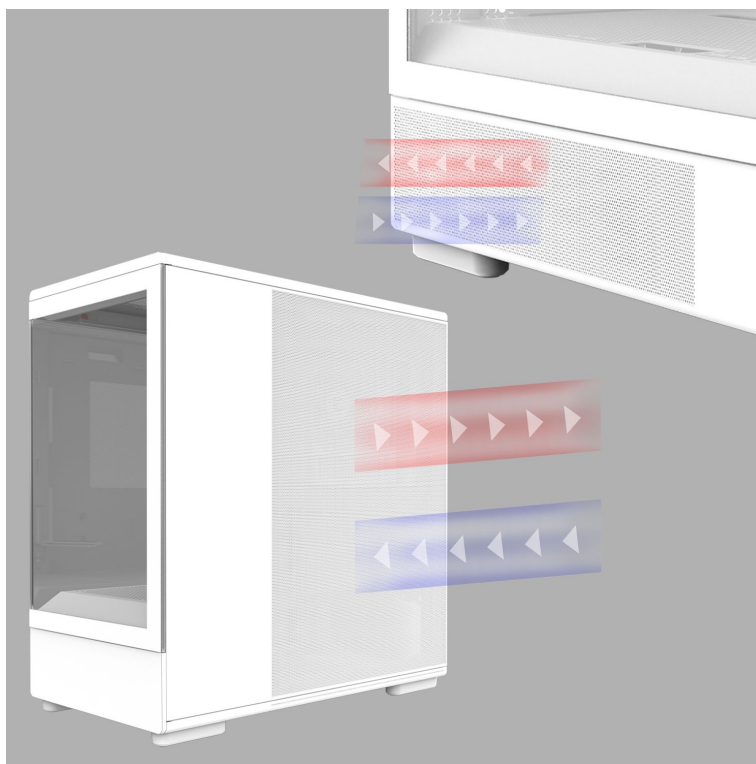

24 měs.

Stav:

Nové zboží

Popis

ZALMAN P10 - stylová skříň pro výkonné a chladné PC

Počítačová skříň ZALMAN P10 ve formátu mini Tower, která se vyznačuje moderním a čistým designem. Na bočních panelech disponuje prvky pro proudění studeného vzduchu, respektive odvodu tepla, a tak se podílí na efektivním chlazení a celkové cirkulaci. Průhledná bočnice a přední panel umožní panoramatický pohled dovnitř PC skříně a na sestavu komponent.

Oba panely je možno rychle a jednoduše odejmout, což oceníte například při výměně komponent a upgradu. Na horním panelu najdete **základní tlačítka a porty** pro připojení sluchátek/mikrofonu nebo třeba USB flashdisku. **Skříň ZALMAN P10 White** je vybavena rovněž prachovými filtry, které chrání součástky a zabraňují omezení výkonu sestavu v důsledku zanesení prachem.

ZALMAN P10 White

Elegantní počítačová skříň nabízí stylovou **prosklenou bočnici i přední panel** a prvotřídní kovovou konstrukci. Osazení komponentami je lehké díky intuitivnímu **systému správy kabeláže**, kabely tedy nikde zbytečně nepřekáží. Skříň je osazena **jedním 120mm ventilátorem s ARGB podsvícením**. Potěší také možnost rozšíření o dalších šest ventilátorů. Samozřejmostí jsou prachové filtry. Důmyslné řešení umožňuje pohodlné umístění **až 240 mm dlouhého výměníku** vodního chlazení na horní straně. Ve skříni je dostatek prostoru pro chladič CPU do výšky až 173 mm a grafickou kartu o délce až 384 mm. Na horním panelu se nachází jeden port **USB 3.0**, jeden port **USB-C** a kombinovaný audio port pro sluchátka a mikrofon. Skříň je dodávána **bez zdroje**.

ZÁKLADNÍ SPECIFIKACE

Provedení skříně: Mini Tower

Interní pozice: 2 × 2,5"/3,5", 1 × 2,5"

Kompatibilita základní desky: Micro ATX, Mini ITX

Zdroj: bez zdroje

Konektory na horním panelu: 1 × USB-C, 1 × USB 3.0, 1 × kombinovaný port sluchátek a mikrofonu