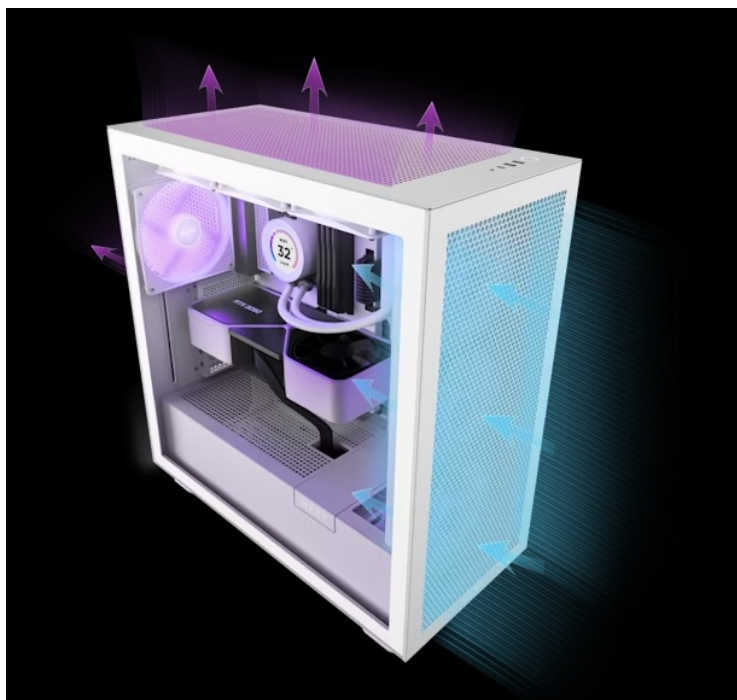

## NZXT H7 Flow RGB - atraktivní vzhled a skvělé chlazení pro PC komponenty

**Počítačová skříň NZXT H7 Flow RGB** je připravena pro uložení PC komponent a také následné efektivní chlazení. Disponuje **jedním RGB ventilátorem F360 RGB Core Fan o velikosti 360 mm** (kombinace 3x 120mm ventilátorů) pro chlazení s tichým chodem. **Perforovaný přední a horní panel** ještě zvyšuje proudění vzduchu a celkový chladicí výkon. Vnitřní prostor skříně umožňuje **efektivní správu kabelů** a jejich vedení pomocí háčků nebo popruhů. Přístup ke komponentám v případě výměny je snadný a bez nutnosti použít nářadí. Samozřejmostí je také přítomnost základních portů umístěných na horním panelu.

### NZXT H7 Flow RGB (2024)

Elegantní počítačová skříň nabízí stylovou **prosklenou bočnici**, perforovaný panel a prvotřídní kovovou konstrukci. Osazení komponentami je lehké díky **systému správy kabeláže**, kabely tedy nikde zbytečně nepřekáží. Skříň je na přední straně **osazena jedním RGB ventilátorem o velikosti 360 mm** (kombinace 3× 120mm ventilátorů). Potěší také možnost rozšíření o dalších sedm ventilátorů. Samozřejmostí jsou prachové filtry. Důmyslné řešení umožňuje pohodlné umístění **až 420 mm dlouhého výměníku** vodního chlazení na přední straně. Ve skříni je dostatek prostoru pro chladič CPU do výšky až 185 mm a grafickou kartu o délce až 410 mm. Na vrchní straně jsou **dva USB 3.0 porty, jeden port USB-C** a kombinovaný audio port sluchátek a mikrofonu. Skříň je dodávána **bez zdroje**.

### ZÁKLADNÍ SPECIFIKACE

**Provedení skříně:** Middle Tower

**Interní pozice:** 2× 3,5", 4× 2,5"

**Kompatibilita základní desky:** ATX, Micro ATX, Mini ITX, E-ATX (max. 277 mm)

**Zdroj:** bez zdroje

**Konektory na horním panelu:** 1× USB-C 3.2 Gen2 (USB 3.1), 2× USB 3.2 Gen1 (USB 3.0), 1× kombinovaný port sluchátek a mikrofonu