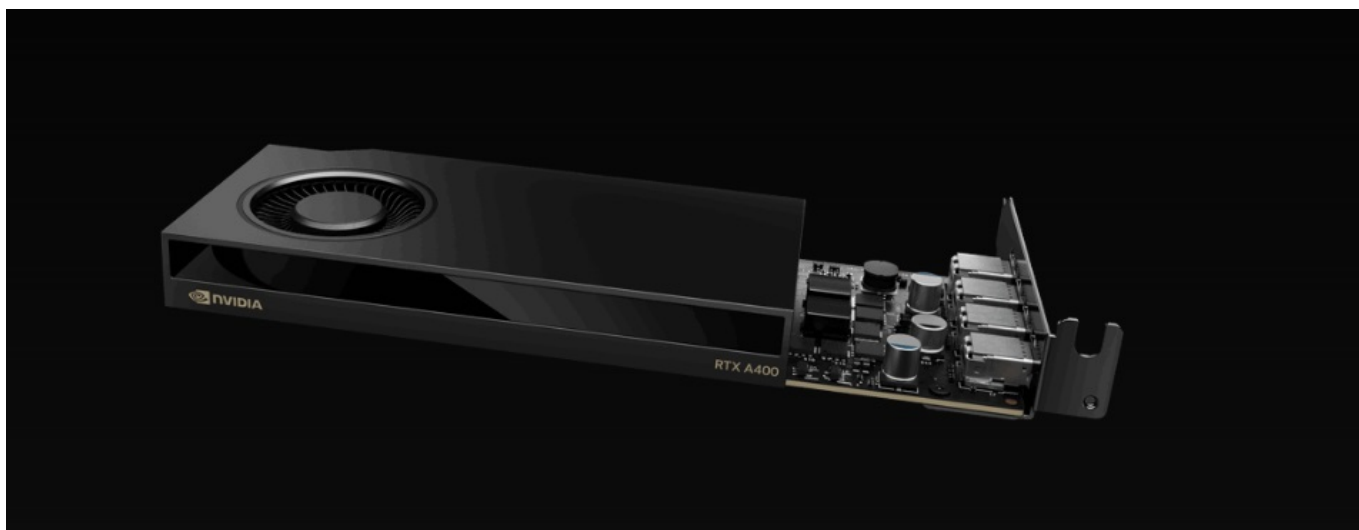

36 měs.

Stav:

Nové zboží

Popis

PNY NVIDIA RTX A400 - obří grafický výkon bez omezení prostoru

Grafická karta PNY NVIDIA RTX A400 nabízí výkon pro rozmanité výpočetní procesy a náročné projekty. Je postavena na architektuře **NVIDIA Ampere**, která využívá **4 GB vlastní grafické paměti typu GDDR6** a moderní technologie v čele s **AI** nebo **Ray Tracing**. Díky tomu je ideální do profesionálních PC sestav a pokročilých systémů, které zpracovávají postupy s podporou **umělé inteligence**. **Technologie Ray Tracing** vykresluje velmi jemné vizuální efekty, jako jsou odlesky nebo odstíny. Grafická karta **PNY NVIDIA RTX A400** se vyznačuje kompaktní konstrukcí, díky čemuž je vhodná do prostorově úspornějších pracovních stanic. Navíc umožňuje připojení až 4 nativních displejů, a tak výrazně rozšířit vizuální pole.