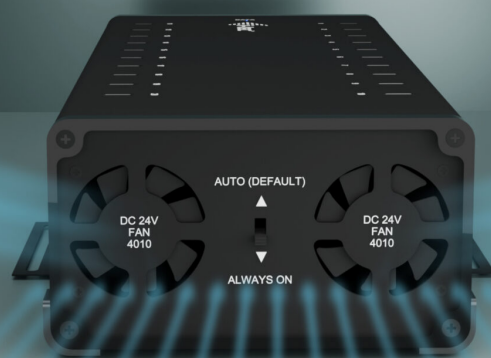

Účinné a přitom tiché chlazení pro spolehlivý provoz a dlouhou životnost HUBu