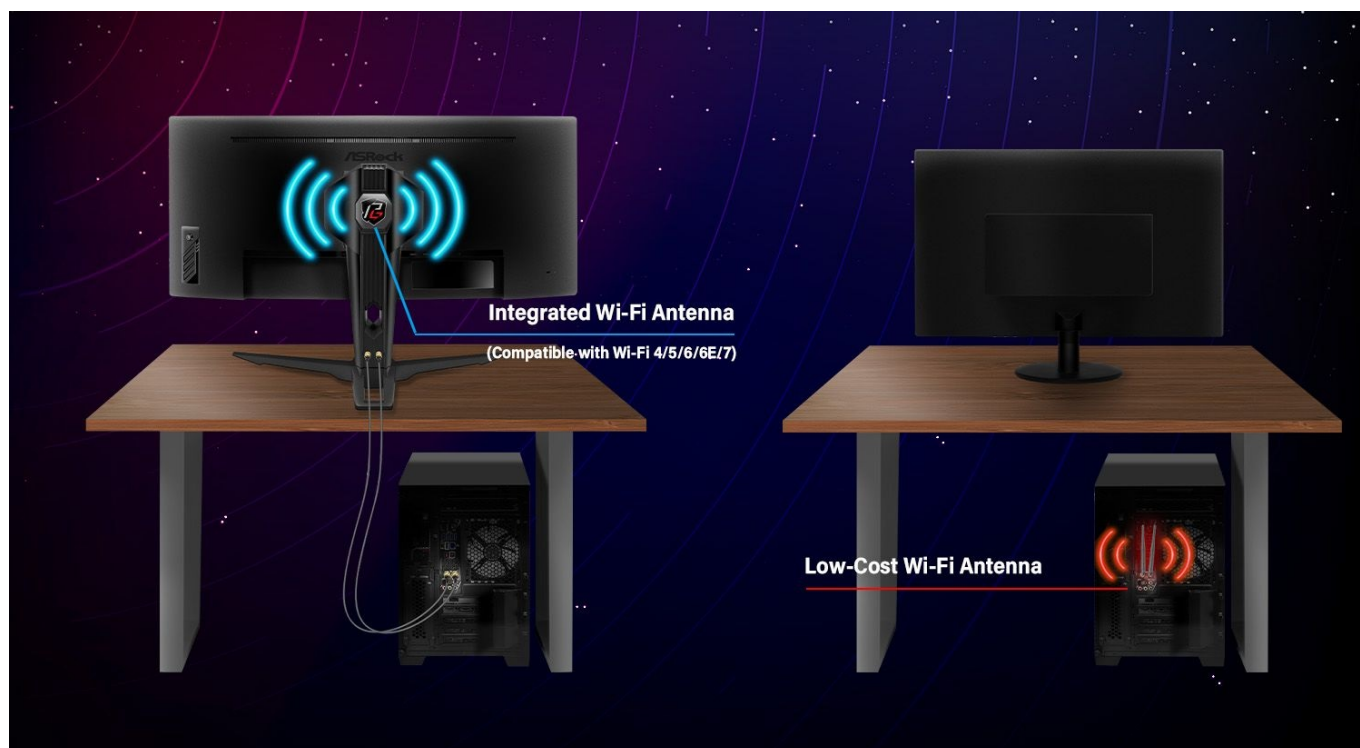

sluchátka. Nechybí ani integrované reproduktory nebo **ergonomický stojan** pro nastavení výšky či náklonu.

ASRock Phantom Gaming PG27QFT2A

Herní LED monitor s úhlopříčkou **27"** a rozlišením **2560 × 1440** obrazových bodů nabízí kontrastní poměr **1000 : 1**, jas **400 cd/m²** a dobu odezvy **1 ms**. Obnovovací frekvence **180 Hz** spolu s podporou technologií **AMD FreeSync a VESA DisplayHDR 400** nabízí intenzivní akci bez trhání, zadržávání nebo rozmazávání obrazu při pohybu. Použitím technologie **IPS** je dosaženo širokých pozorovacích úhlů **178° horizontálně i vertikálně**. Monitor je vybaven i **vestavěnou Wi-Fi anténou**, kterou pouze připojíte k počítači dodanými kabely a můžete si užívat hraní bez latence. Zajistě potěší také stereo reproduktory s celkovým výkonem 4 W, výškově nastavitelný stojan či možnost nastavení náklonu a otočení monitoru.

Součástí balení jsou anténní kabely Wi-Fi, kabel HDMI, DisplayPort a ochranný návlek na kabely.

ZÁKLADNÍ SPECIFIKACE

Typ panelu: IPS

Úhlopříčka: 27"

Poměr stran: 16 : 9

Rozlišení: 2560 × 1440

Kontrastní poměr: 1000 : 1

Doba odezvy: 1 ms

Rozhraní: 2× HDMI, 1× DisplayPort, 1× sluchátkový výstup

Barva: černá