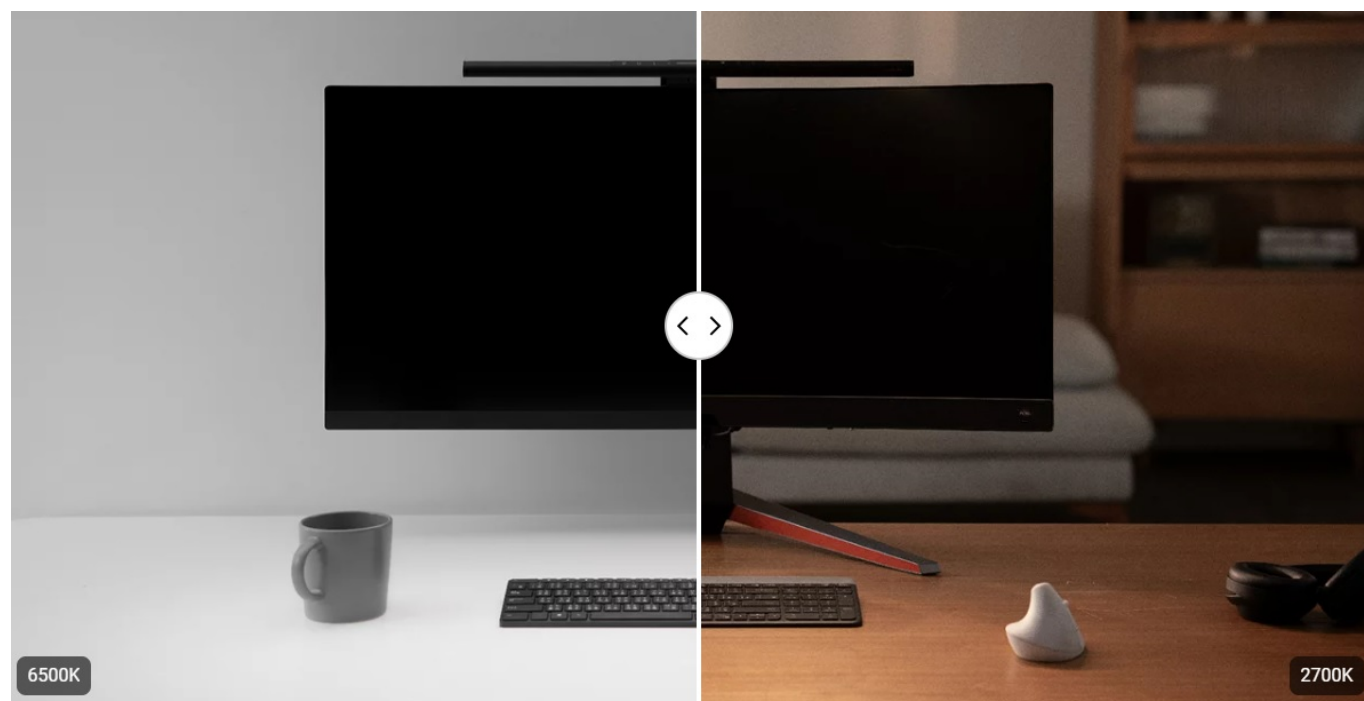

24 měs.

Stav:

Nové zboží

Popis

BenQ ScreenBar Pro - nastavitelné osvětlení pro každou pracovní plochu

LED lampička BenQ ScreenBar Pro k monitoru počítače. Postará se o komfortní osvětlení v bezprostředním pracovní okolí a umožní vám pohodlně sledovat displej za slabého světla v místnosti nebo ve večerních hodinách. Lampička BenQ ScreenBar Pro je vybavena **technologíí ASYM-Light 3. generace**, která zajišťuje optimální intenzitu jasu **bez nežádoucích odlesků nebo oslnění**.

Svým designem podporuje **ultraširoké osvětlení** a proud světla se rozprostře jak po ultraširokoúhlém, tak duálním monitoru. **Patentovaný design svorky** zajistí bezpečné a stabilní uchycení k displeji, ať je obrazovka v zadní části plochá, nebo vypouklá. V přední části je LED lampička **BenQ ScreenBar Pro** vyvýšena, aby neblokovala webkameru. Uplatní se tak rovněž s **monitory s ultratenkými rámečky**.

BenQ ScreenBar Pro

LED lampička pro elektronické čtení se speciálně navrženým **klipem pro uchycení na monitor**. **Asymetrický optický design** osvětluje pouze stůl a nesvítí na obrazovku, čímž eliminuje nepříjemné odlesky. **Naklápěcí konstrukce** navíc umožňuje nasměrovat světlo přesně tam, kam potřebujete. Oproti klasické lampičce tak poskytuje rovnoměrně rozptýlené osvětlení po celé vaší pracovní ploše. Pomocí **dotykového ovládání** lze přesně nastavit jas i barevnou teplotu. Lampička je také vybavena snímačem, který **automaticky reguluje jas** na základě aktuálního okolního osvětlení. K napájení lze využít

Barva světla: 2700–6500 K (8 kroků)

Stmívání: ano

Napájení: USB-C

Vstupní proud: DC 5 V/ 1,7 A

Materiál: hliník, plast, zinek

Rozměry (lampička): 500 × 135 × 92 mm

Hmotnost: 620 g

Barva: černá