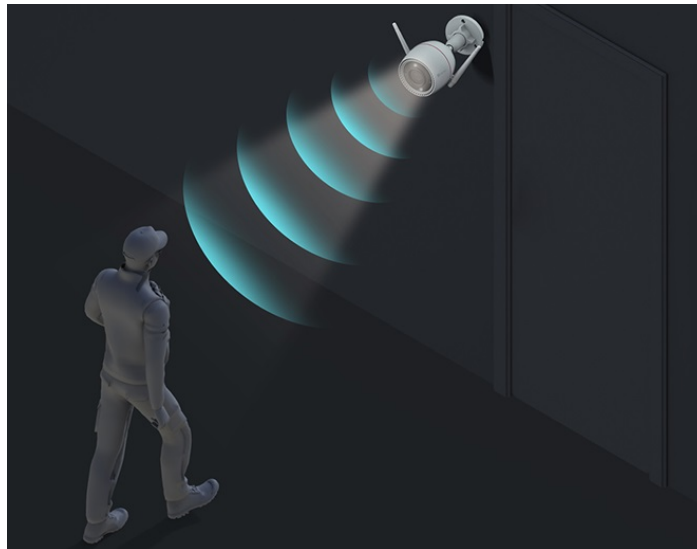

24 měs.

Stav:

Nové zboží

Popis

IP kamera EZVIZ H3c 3K - strážce vašeho venkovního prostoru

Bezdrátová IP kamera EZVIZ H3c 3K pro dohled nad venkovním prostorem budov. Disponuje výkonným snímačem, který produkuje obraz v ostrých detailech a je vhodný pro monitorování i v rozlehlých prostředích. Uplatní se při nepřetržitém **snímání v režimu 24/7** a rozlišení osob a vozidel od ostatních objektů díky algoritmům **umělé inteligence**.

EZVIZ H3c 3K

Venkovní bezdrátová IP kamera nabízí snímač **1/2,7" CMOS** s rozlišením **5 Mpx**, který je schopný snímat video v rozlišení 2880 × 1620 při **30 fps**. Pro případ zhoršených světelných podmínek je přítomen **IR přísvit** do vzdálenosti **30 m** a bílý LED přísvit pro pořizování barevných záznamů v noci. Kompresce **H.265/H.264** snižuje nároky na přenos dat a úložiště. Natočené záznamy je možné ukládat na **microSD kartu** do kapacity až 512 GB, nebo odesílat na cloudové úložiště (na základě předplatného). Součástí kamery je integrovaný **reproduktor a mikrofon**, který umožní kvalitní oboustrannou komunikaci. **Aktivní zastrašení** v podobě stroboskopického světla a zvukového alarmu pak varuje případné narušitele. Propojení kamery pomocí aplikace v mobilním zařízení umožní pohodlný vzdálený přístup, pořizování záznamů či fotografií nebo upozornění v případě **detekce pohybu**. Mezi další užitečné funkce patří například **rozpoznávání lidské postavy a vozidla** pomocí umělé inteligence, přizpůsobitelná oblast detekce pohybu, možnost **zahájit videohovor zamávaním do kamery** či kompatibilita s hlasovými asistenty **Google Assistant a Amazon Alexa**. Připojení lze jednoduše realizovat jak drátově prostřednictvím **RJ-45** konektoru, tak bezdrátově skrze **Wi-Fi**. Díky voděodolnému krytu dle **IP67** nabízí jak vnitřní, tak i venkovní možnost použití.