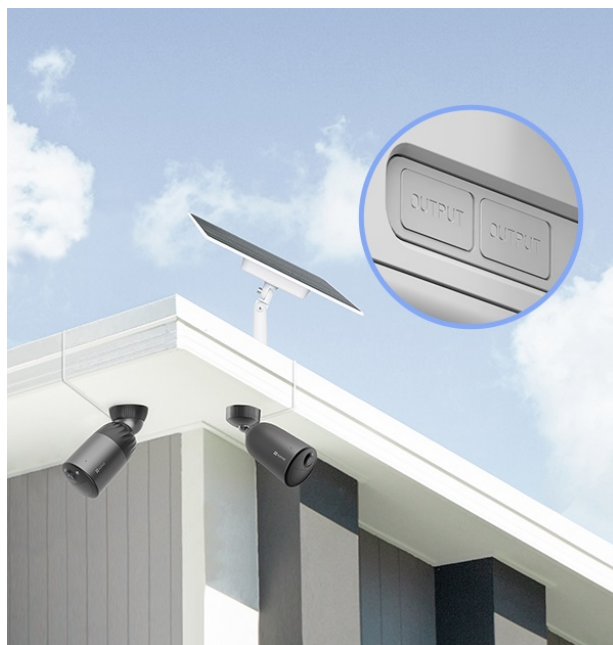

24 měs.

Stav:

Nové zboží

Popis

EZVIZ 12 W Battery Solar Panel - solární panel pro napájení čistou energií

Solární panel EZVIZ 12 W pro ekologické napájení kompatibilní venkovní kamery EZVIZ. Vyznačuje se zabudovanou **úložnou kapacitou až 37 Wh**, díky čemuž má kamera k dispozici obří úložiště energie pro svůj provoz.

Solární panel EZVIZ lze připojit **až ke dvou kamerám** současně a zajistit souběžné nabíjení. Instalace je rychlá, jednoduchá a umožní vám ideální vystavení slunečnímu záření. Lze jej upevnit na strom, sloup či vnější stěnu domu. Samozřejmostí je **odolná konstrukce**, která vydrží i nepříznivé povětrnostní podmínky.

EZVIZ 12 W Battery Solar Panel

Solární panel určený pro pohodlné a ekologické dobíjení **všech venkovních bateriových kamer EZVIZ**. Má k dispozici vestavěnou dobíjecí baterii o kapacitě **37,23 Wh** a umožňuje nabíjení **až dvou kamer současně**.