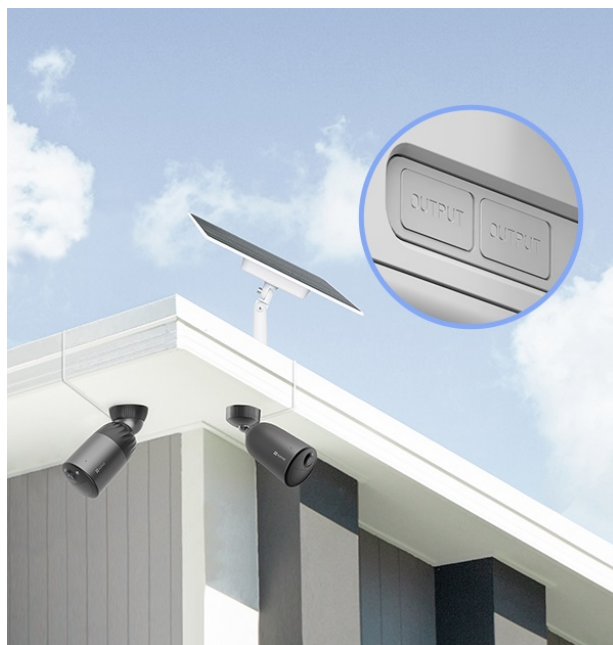

### EZVIZ 24 W Battery Solar Panel - solární panel pro napájení čistou energií

**Solární panel EZVIZ 24 W** pro ekologické napájení kompatibilní venkovní kamery EZVIZ. Vyznačuje se zabudovanou **úložnou kapacitou až 75 Wh**, díky čemuž má kamera k dispozici obří úložiště energie pro svůj provoz.

**Solární panel EZVIZ** lze připojit **až ke dvou kamerám** současně a zajistit souběžné nabíjení. Instalace je rychlá, jednoduchá a umožní vám ideální vystavení slunečnímu záření. Lze jej upevnit na strom, sloup či vnější stěnu domu. Samozřejmostí je **odolná konstrukce**, která vydrží i nepříznivé povětrnostní podmínky.

### **EZVIZ 24 W Battery Solar Panel**

Solární panel určený pro pohodlné a ekologické dobíjení **všech venkovních bateriových kamer EZVIZ**. Má k dispozici vestavěnou dobíjecí baterii o kapacitě **75 Wh** a umožňuje nabíjení **až dvou kamer současně**.