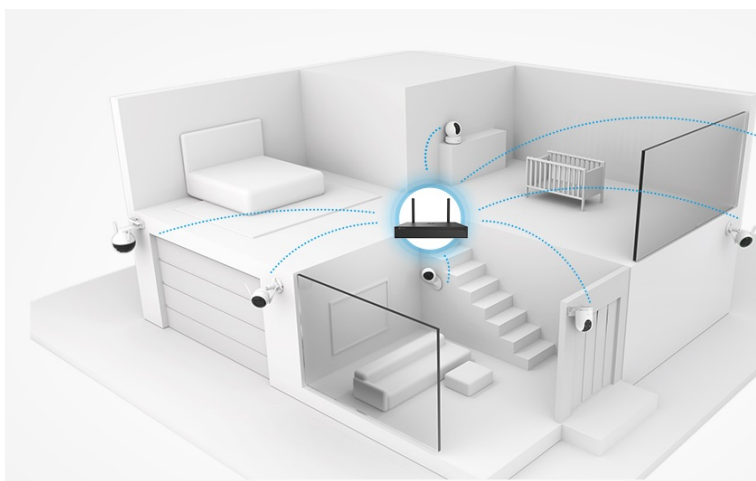

24 měs.

Stav:

Nové zboží

Popis**EZVIZ X5S-8W - bezpečné uchování záznamů až z 8 kamer**

Záznamové zařízení EZVIZ X5S-8W, které je navrženo pro tvorbu bezpečnostních systémů s více kamerami. Podporuje **kontinuální provoz a nahrávání v režimu 24/7** a umožní vám bezpečné ukládání klíčových záběrů. Nabízí **pozici SATA** pro pevný disk s **maximální kapacitou 8 TB**. Díky tomu podporuje obří úložiště pro uchování videí ve vysokém rozlišení. Samozřejmostí je příjem videa a dalších souborů z několika kamer současně. Zařízení **EZVIZ X5S-4W pro 8 kamer** disponuje výstupy **HDMI a VGA**, které vám umožní připojení k přídatnému monitoru. Usnadní tak sledování obrazu z více kamer na jedné ploše a přináší celkové přehlednější situace.

EZVIZ X5S-8W

Záznamové zařízení pro připojení **8 IP kamer** s rozlišením **až 5 Mpx (3K)**. Dekódování **H.265** snižuje datový tok při zachování maximální kvality. K dispozici je **jedna pozice pro SATA pevný disk** s kapacitou **až 8 TB**. Disponuje bezdrátovým připojením **Wi-Fi** pro přímé připojení bezdrátových kamer. Aplikace **EZVIZ** umožňuje snadnou správu záznamů a kamer.

Kompatibilní pouze s kamerami, které splňují standard **ONVIF**.

Součástí balení je napájecí adaptér, USB myš a sada šroubů pro montáž pevného disku.

ZÁKLADNÍ SPECIFIKACE

Počet kanálů: 8

Podporovaná rozlišení: 3K, 2K+, 2K, 1080p, UXGA, 720p, VGA, 4CIF, 2CIF, CIF, QCIF