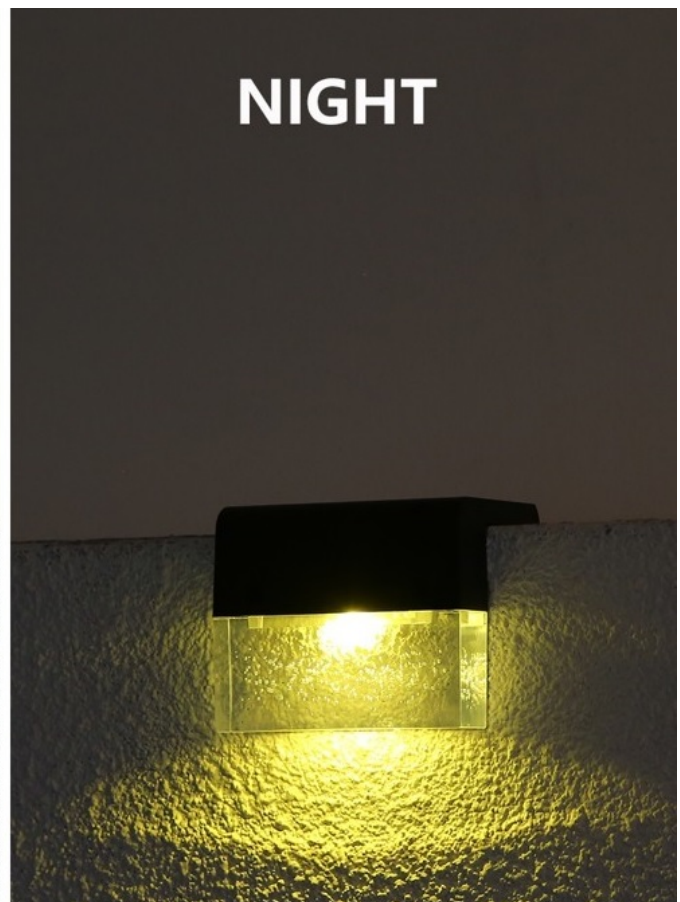

24 měsíců/6 měs. akku

Stav:

Nové zboží

Popis**IMMAX DECK - osvětlení z čisté sluneční energie**

Nástěnné solární osvětlení IMMAX DECK, se kterým osvětlíte vnější prostor a jako bonus vytvoříte stylovou atmosféru. Díky konstrukci se jedná o ideální volbu pro **osvětlení terasy, zahrady či okolí bazénu**. Balení obsahuje rovnou **dvojici solárních světel IMMAX DECK**, takže pokryjete ještě větší oblast. Světlo disponuje **soumrakovým čidlem**, které automaticky reaguje na snížení okolního světla, a tak se spustí vždy ve správný čas. **IMMAX DECK** podporuje také výběr světla - klasického **bílého světla** nebo stylového **barevného RGB osvětlení**.

Snadno tak vytvoříte osvětlení pro nejrůznější situace - pro oddech, romantickou chvíli, jednoduše pro to správné psychické rozpoložení. Světlo IMMAX DECK pro svůj provoz využívá **solární napájení a integrovanou baterii AA**, takže se obejde bez připojení k elektrické síti. Můžete ho tak umístit na požadované místo ve venkovním prostoru. Tomu pomáhá také **certifikace IP65** pro zajištění odolnosti a ochrany vůči vnějším povětrnostním vlivům.

2 kusy
v balení

IMMAX DECK 2 ks

Sada dvou nástěnných **solárních** svítidel je dokonalým řešením pro osvětlení vaší terasy, venkovního schodiště, bazénu či chodníku. Světlo se přes den nabíjí sluneční energií a díky světelnému senzoru se po setmění automaticky rozsvítí. Napájeno je **AA** baterií s kapacitou **600 mAh**.

ZÁKLADNÍ SPECIFIKACE

Příkon: 1 W

Počet LED: 1

Napájení: solární + AA baterie (600 mAh, 1,2 V)

Senzor pohybu: ne

Světelný senzor: ano

Stupeň krytí: IP65

Barva světla: 3500 K + RGB