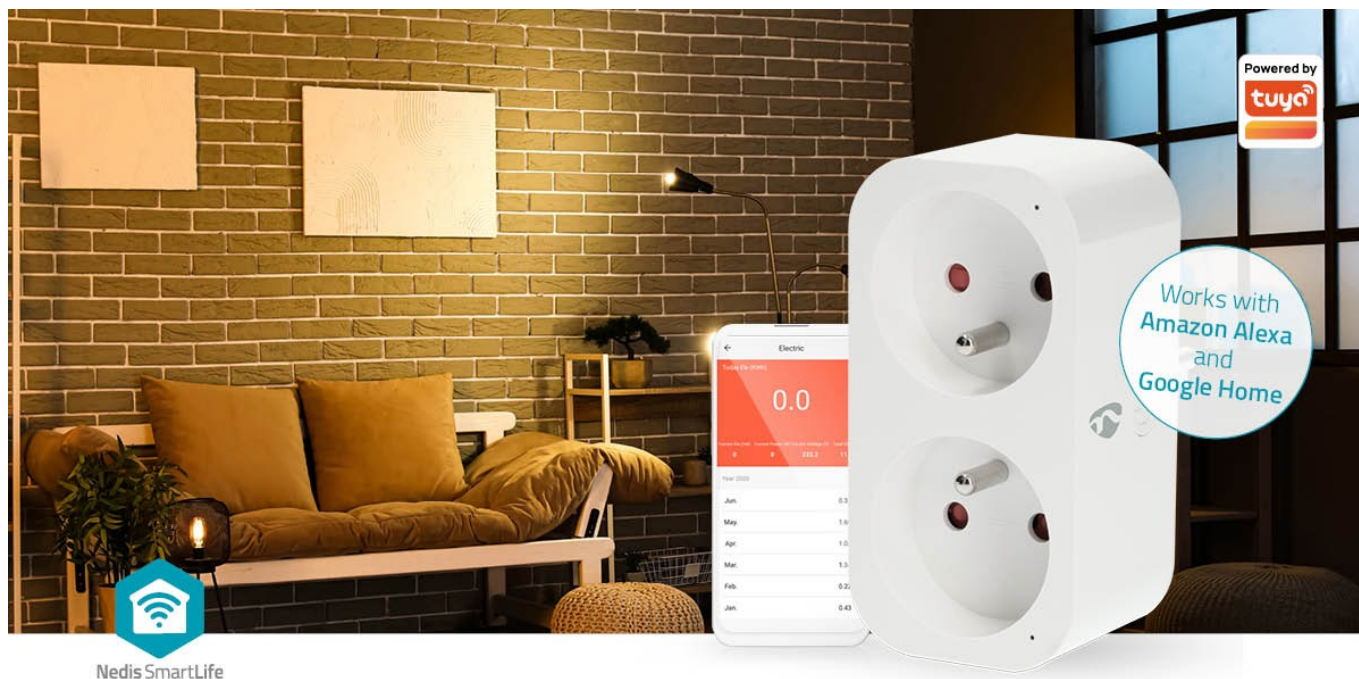

## NEDIS WIFIP141EWT

Cena celkem:

**654 Kč**  
**(bez DPH: 540 Kč)**

Kód zboží:

DAZNED1050

Part No.:

WIFIP141EWT

Záruka:

24 měs.

Stav:

Nové zboží

**Popis****Nedis WIFIP141EWT - Wi-Fi zásuvka do chytré domácnosti**

**Chytrá Wi-Fi zásuvka Nedis WIFIP141EWT** pro jednoduché **ovládání kompatibilních zařízení pomocí smartphonu**. Je vhodná pro ovládání připojených světel, ventilátorů, rychlovarné konvice, vyhřívané příkrývky apod. Podporuje také hlasové příkazy skrze **Google Home** nebo **Amazon Alexa**. Zásrčka obsahuje rovnou 2 zásuvky, což zvyšuje flexibilitu připojených zařízení. **Chytrá zásuvka Nedis WIFIP141EWT** je ideální do každé moderní domácnosti.

### Nedis WIFIP141EWT

Chytrá Wi-Fi zásuvka je navržena k **ovládání elektrických spotřebičů** do max. zátěže 16 A vzdáleně odkudkoliv přes internet. Můžete tak například vzdáleně vypnout světla, zapnout kotel, ovládat kávovar či pračku apod. Samozřejmostí je možnost nastavení **časových harmonogramů** pro zapnutí spotřebičů. Integrovaný **wattmetr** umožňuje sledovat aktuální i dřívější naměřené hodnoty spotřeby chytré zásuvky. Kromě toho můžete wattmetr nastavit jako spouštěč k ovládání jiných chytrých zařízení nebo k zaslání zprávy na telefon, která vás informuje o dokončení praní nebo o tom, že pračka spotřebovává více energie než obvykle, což může naznačovat nutnost provedení údržby. Obě zásuvky mohou **nezávisle napájet a ovládat připojená zařízení**. Ovládání probíhá skrze bezplatnou aplikaci **Smart Life**, stiskem tlačítka na boční straně nebo pomocí hlasových asistentů **Amazon Alexa, Google Home a Apple Siri**.

Zásuvku lze spárovat s jinými produkty rodiny **Nedis SmartLife** a vytvořit tak inteligentní domácnost.