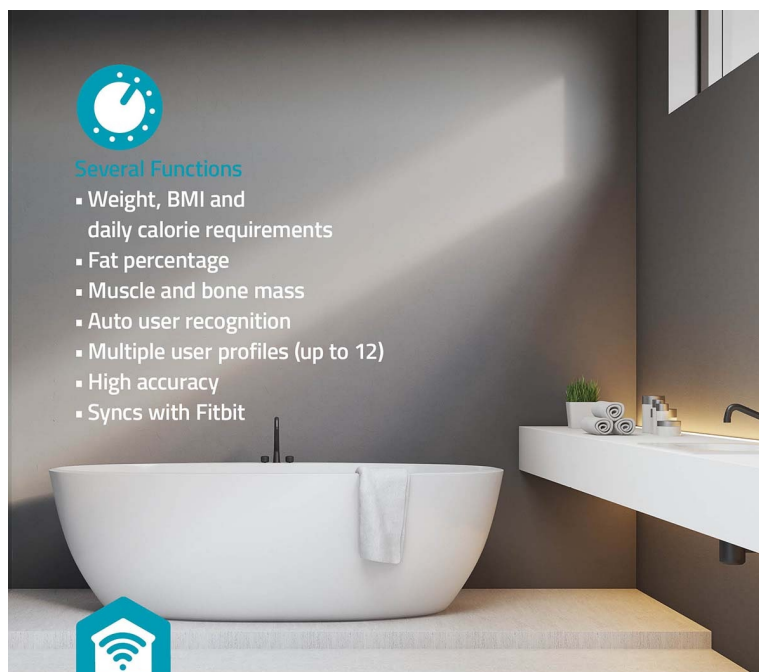

24 měs.

Stav:

Nové zboží

Popis

Nedis BTHPS11WT - váha, která o vás ví víc než vy sami

Chytrá osobní váha Nedis BTHPS11WT, která vám pomůže s hubnutím a péčí o vaše zdraví. Kromě hmotnosti vám umožní také vysoce **komplexní analýzu vašeho těla**. Nabízí 16 měřicích funkcí, mezi nimiž nechybí **výpočet kalorií, procent tuku, BMI, svalové hmoty a dalších** atributů. Ve spojení s **mobilní aplikací Nedis SmartLife** můžete naměřená data dlouhodobě analyzovat ve formě grafů a sledovat vývoj.

Díky této vizualizaci získáte další motivaci pokračovat v nastolené cestě. Váha **Nedis BTHPS11WT** je dále vybavena LED displejem, který je dobře čitelný, nebo funkcí rozpoznání uživatele. Podporuje **až 12 uživatelských profilů**, takže je vhodná pro celou rodinu nebo třeba malé sportovní skupiny. Nášlapná deska je **vyztužena tvrzeným sklem**, které zajistí bezpečnost a zvýšenou odolnost. V rozích se nacházejí tenzometrické senzory pro přesné hodnoty měření.

Wi-Fi

App control

16 measurement functions

Nedis SmartLife

Large data storage

Several Functions

- Weight, BMI and daily calorie requirements
- Fat percentage
- Muscle and bone mass
- Auto user recognition
- Multiple user profiles (up to 12)
- High accuracy
- Syncs with Fitbit

Nedis SmartLife

Nedis BTHPS11WT

Chytrá osobní váha dokáže kromě tělesné hmotnosti zaznamenat také **BMI, tělesný tuk, objem vody, kostní hmotnost, svalová hmotnost, obsah soli v kostech, bílkoviny, svaly, index viscerálního tuku, podkožní tuk, štíhlá tělesná hmotnost, tělesný věk, somatotyp, BMR a AMR**. Po propojení s aplikací podporuje ukládání dat k až **12 uživatelům**. Aplikace také podporuje sledování grafů za delší časové období. To usnadňuje detekci změn hmotnosti a pomáhá tak k odhalování možných zdravotních problémů nebo motivuje k dodržování správné životosprávy. Váha disponuje elegantním **tvrzeným sklem**, které chrání a zároveň zvýrazňuje hlavní podsvícený displej.