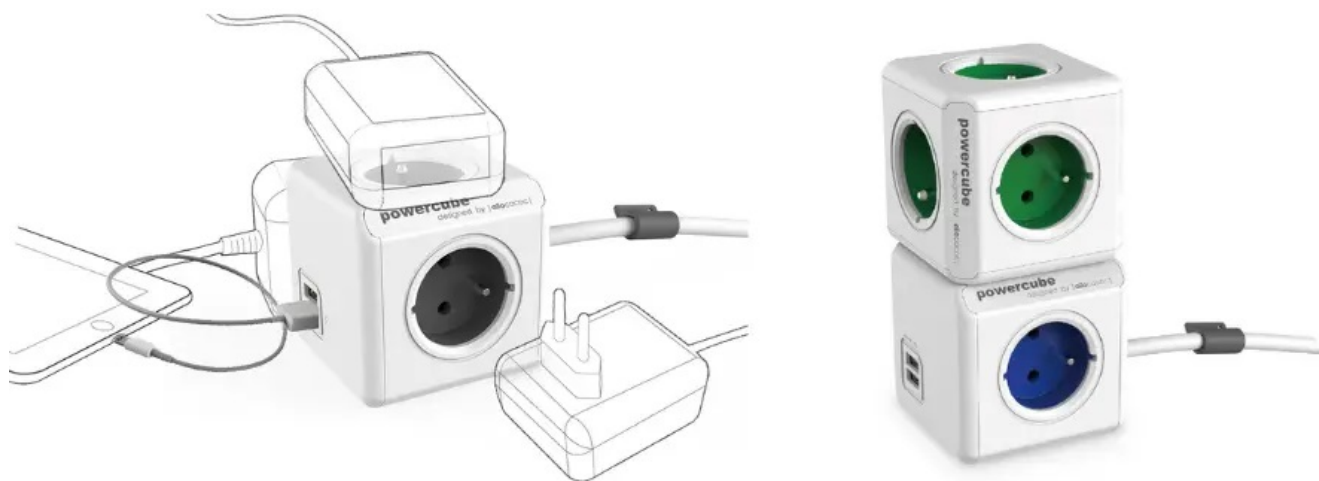

## CUBENEST POWERCUBE EXTENDED USB PD 20W 1,5M BÍLO-ŠEDÁ

Cena celkem:

**600 Kč**  
**(bez DPH: 496 Kč)**

Kód zboží:

CUBAD0008

Part No.:

PC420GY

Záruka:

### Cubenest PowerCube Extended - stylová zásuvka pro univerzální nabíjení

Nová generace **napájecí zásuvky Cubenest PowerCube Extended**, která podporuje nejenom spolehlivé nabíjení zařízení, ale také **lepší organizaci kabelů**. Pro napájení využívá inovativní **technologie PD - Power Delivery** a umožňuje stabilní a rychlý přísun energie o **výkonu až 20 W**. Díky tomu je napájení smartphonu, tabletu, notebooku a dalších zařízení výrazně zkráceno. **Cubenest PowerCube Extended** se vyznačuje originálním designem, který obsahuje **dvojici portů USB (USB-A a USB-C)** a 4 zásuvky v **kompaktním provedení**.

Rozmístění zásuvek je navrženo tak aby nedocházelo k blokaci jednotlivých adaptérů. Všechny dostupné zásuvky a porty tak můžete využívat najednou. **Model Cubenest PowerCube Extended** je zhotoven z **odolného plastu, certifikována** a samozřejmě vybaven **dětskou pojistkou**. Představuje praktické i designové řešení do domácnosti i kanceláře. Model Cubenest PowerCube Extended je vybaven **prodlužovacím kabelem o délce 1,5 metrů**, takže zásuvky mnohem lépe umístíte v prostoru, například nad i pod stůl, za monitor apod.

### Cubenest PowerCube Extended USB PD 20 W 1,5 m

Cubenest PowerCube Extended je unikátní **kombinací čtyř zásuvek, jednoho portu USB, jednoho USB-C a 1,5m prodlužovacího kabelu** v kompaktním a stylovém těle pro nabíjení vašich zařízení. Technologie **Power Delivery 3.0** nabízí inteligentní a rychlé nabíjení s automatickým přizpůsobením výkonu **až do 20 W** v režimech 5, 9 a 12 V. Promyšlené rozmístění zásuvek zajišťuje, že se nabíječky nebo objemné adaptéry navzájem neblokují. Samozřejmostí je tepelná, přepětová, proudová a zkratová ochrana.