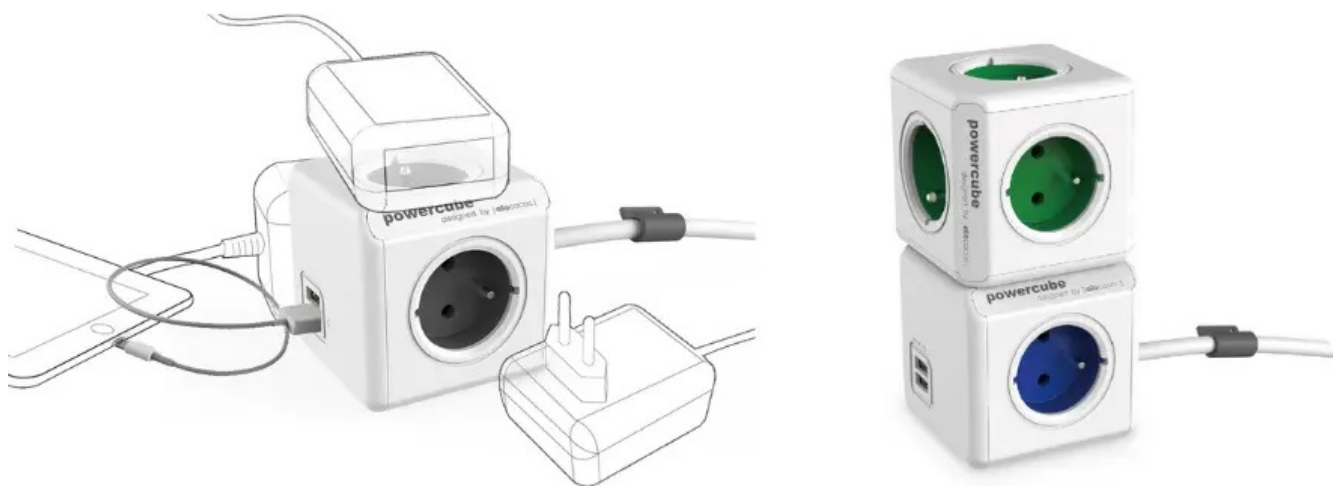

CUBENEST POWERCUBE EXTENDED USB PD 20W 3M BÍLO-ŠEDÁ

Cena celkem:

640 Kč
(bez DPH: 529 Kč)

Kód zboží:

CUBAD0011

Part No.:

PC520GY

Záruka:

24 měs.

Stav:

Nové zboží

Popis

Cubenest PowerCube Extended - stylová zásuvka pro univerzální nabíjení

Nová generace **napájecí zásuvky Cubenest PowerCube Extended**, která podporuje nejenom spolehlivé nabíjení zařízení, ale také **lepší organizaci kabelů**. Pro napájení využívá inovativní **technologie PD - Power Delivery** a umožňuje stabilní a rychlý přísun energie o **výkonu až 20 W**. Díky tomu je napájení smartphonu, tabletu, notebooku a dalších zařízení výrazně zkráceno. **Cubenest PowerCube Extended** se vyznačuje originálním designem, který obsahuje **dvojici portů USB (USB-A a USB-C)** a 4 zásuvky v **kompaktním provedení**.

Rozmístění zásuvek je navrženo tak aby nedocházelo k blokadě jednotlivých adaptérů. Všechny dostupné zásuvky a porty tak můžete využívat najednou. **Model Cubenest PowerCube Extended** je zhotoven z **odolného plastu, certifikována** a samozřejmě vybaven **dětskou pojistkou**. Představuje praktické i designové řešení do domácnosti i kanceláře. Model Cubenest PowerCube Extended je vybaven **prodlužovacím kabelem o délce 3 metrů**, takže zásuvky mnohem lépe umístíte v prostoru, například nad i pod stůl, za monitor apod.

Cubenest PowerCube Extended USB PD 20 W 3 m

Cubenest PowerCube Extended je unikátní **kombinací čtyř zásuvek, jednoho portu USB, jednoho USB-C a 3m prodlužovacího kabelu** v kompaktním a stylovém těle pro nabíjení vašich zařízení. Technologie **Power Delivery 3.0** nabízí inteligentní a rychlé nabíjení s automatickým přizpůsobením výkonu **až do 20 W** v režimech 5, 9 a 12 V. Promyšlené rozmístění zásuvek zajišťuje, že se nabíječky nebo objemné adaptéry navzájem neblokují. Samozřejmostí je tepelná, přepětová, proudová a zkratová ochrana.