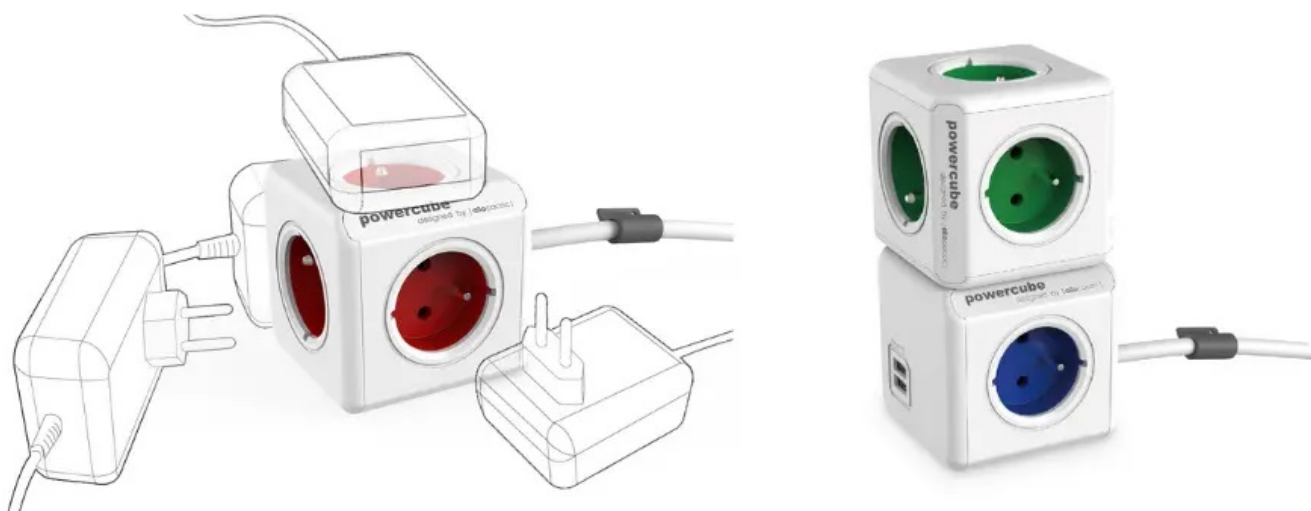

24 měs.

Stav:

Nové zboží

Popis

Cubenest PowerCube Extended - praktická zásuvka pro vícečetné nabíjení

Stylová napájecí zásuvka Cubenest PowerCube Extended, která podporuje nejenom spolehlivé nabíjení zařízení, ale také **lepší organizaci kabelů**. Vyznačuje se **kompaktními rozměry** a praktickým designem, který nezabere příliš mnoho místa a má důmyslně rozmístěné **5 zásuvek**. Díky tomu nedochází k blokování jednotlivých adaptérů a **všech pět zařízení můžete napájet současně**.

Ideálně se tak přizpůsobí potřebám vaší domácnosti. Model prošel **bezpečnostními testy** a splňuje **certifikace** pro bezpečné používání. Samozřejmostí je **dětská pojistka** a výroba z odolného ABS plastu. Zásuvka **Cubenest PowerCube Extended** najde své uplatnění **v kanceláři i domácnosti**, kde se vyskytuje větší počet spotřebičů na jednom místě – například kuchyně, obývací pokoj. Tento model je navíc vybaven **1,5m prodlužovacím kabelem**, takže zásuvky můžete lépe umístit v daném prostoru.

Cubenest PowerCube Extended 1,5m bílo-zelená

Cubenest PowerCube Extended je unikátní **kombinací pěti zásuvek a 1,5m prodlužovacího kabelu** v kompaktním a stylovém těle pro napájení vašich zařízení. Promyšlené rozmístění zásuvek zajišťuje, že se nabíječky nebo objemné adaptéry navzájem neblokuje.

Součástí balení je **montážní dok** pro jednoduché uchycení, takže rozbočovač umístíte přesně tam, kde ho nejčastěji používáte. Lze jej snadno přichytit pomocí dvou oboustranných pásek, stačí vytáhnout pomocné úchyty a montážní dok nalepit.