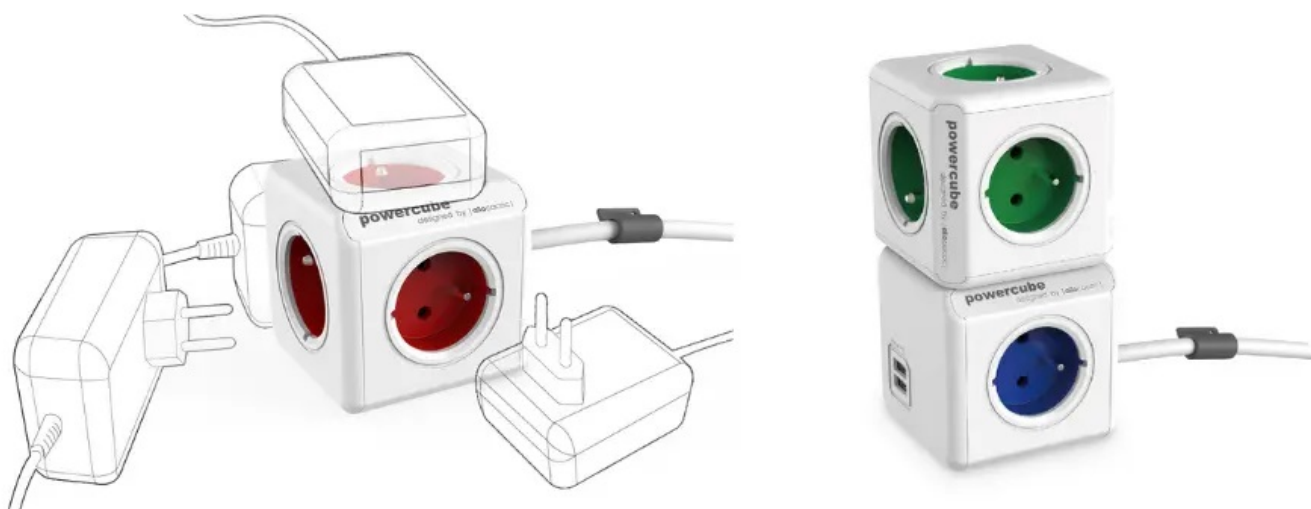

CUBENEST POWERCUBE EXTENDED 1,5M BÍLO-ŠEDÁ

Cena celkem:

370 Kč
(bez DPH: 306 Kč)

Kód zboží:

CUBAD0019

Part No.:

PC320GY

Záruka:

24 měs.

Stav:

Nové zboží

Popis

Cubenest PowerCube Extended - praktická zásuvka pro vícečetné nabíjení

Stylová napájecí zásuvka Cubenest PowerCube Extended, která podporuje nejenom spolehlivé nabíjení zařízení, ale také **lepší organizaci kabelů**. Vyznačuje se **kompaktními rozměry** a praktickým designem, který nezabere příliš mnoho místa a má důmyslně rozmístěné **5 zásuvek**. Díky tomu nedochází k blokování jednotlivých adaptérů a **všech pět zařízení můžete napájet současně**.

Ideálně se tak přizpůsobí potřebám vaší domácnosti. Model prošel **bezpečnostními testy** a splňuje **certifikace** pro bezpečné používání. Samozřejmostí je **dětská pojistka** a výroba z odolného ABS plastu. Zásuvka **Cubenest PowerCube Extended** najde své uplatnění **v kanceláři i domácnosti**, kde se vyskytuje větší počet spotřebičů na jednom místě – například kuchyně, obývací pokoj. Tento model je navíc vybaven **1,5m prodlužovacím kabelem**, takže zásuvky můžete lépe umístit v daném prostoru.

Cubenest PowerCube Extended 1,5m bílo-šedá

Cubenest PowerCube Extended je unikátní **kombinací pěti zásuvek a 1,5m prodlužovacího kabelu** v kompaktním a stylovém těle pro napájení vašich zařízení. Promyšlené rozmístění zásuvek zajišťuje, že se nabíječky nebo objemné adaptéry navzájem neblokuje.