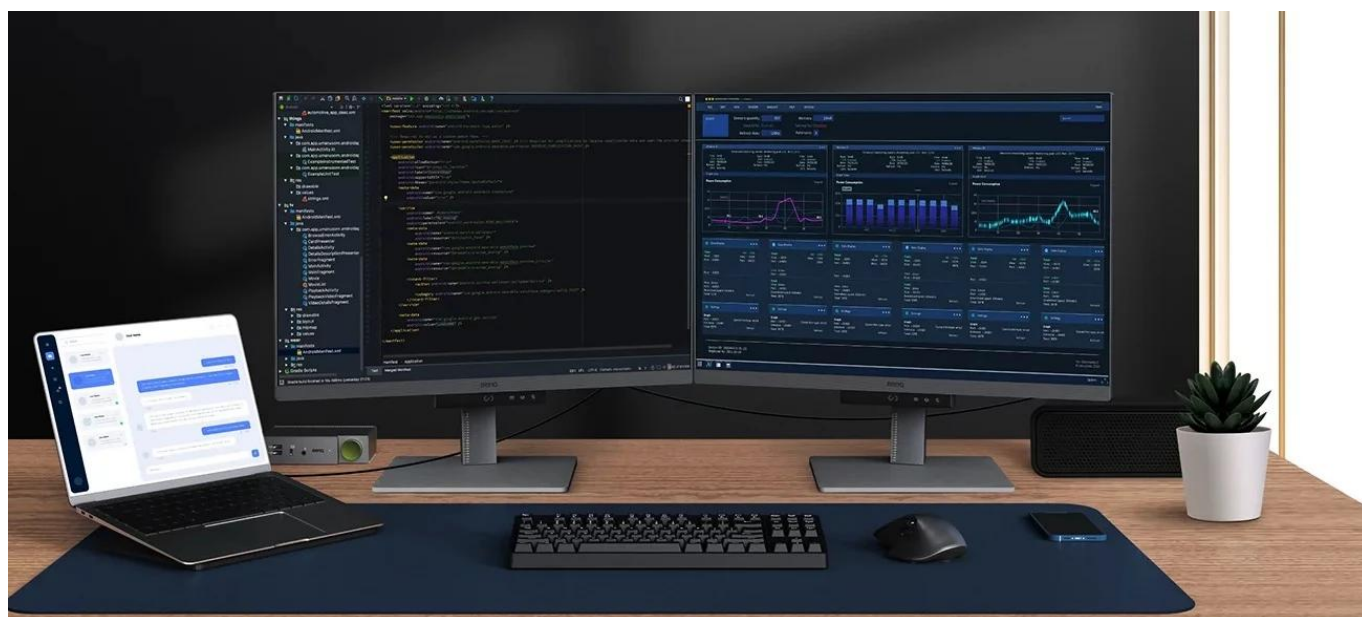

24 měs.

Stav:

Nové zboží

Popis

Monitor BenQ RD280U - zaostřeno na kódování

Monitor BenQ RD280U je navržen pro potřeby programátorů a jejich náročné požadavky. Na displeji s úhlopříčkou 28,2" přehledně a jasně zobrazí kódy a umožní vám plné ponoření do programátorských projektů. **Antireflexní obrazovka** potlačuje nepříjemné odlesky, a tak vám umožní pracovat v rozmanitých světlených podmínkách. Vše je navíc perfektně čitelné a ostré díky **rozišení 4K+**.

Monitor BenQ RD280U disponuje **pokročilými režimy pro specifické potřeby** kódování, které zajišťují čisté písmo a zlepšené rozlišení. Při práci na náročných projektech oceníte také nižší námahu očí při dlouhodobém nasazení. Režimy nabízí světlé i tmavé motivy podle toho, v jakých podmínkách programujete. Snadno také **upravíte jas nebo kontrast**, abyste dosáhli ideálního prostředí pro práci.

nastavení displeje pod dokonalou kontrolou. V rámci multitaskingu můžete **monitor BenQ RD280U** propojit s dalšími monitory pomocí **technologie Daisy Chain**. Další možnosti konektivity zajišťují porty **HDMI, DisplayPort, Thunderbolt 3** nebo **USB**.