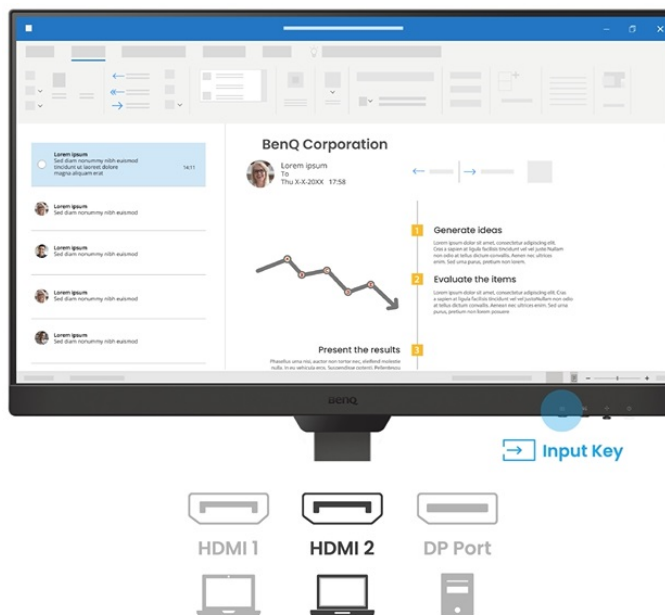

24 měs.

Stav:

Nové zboží

Popis

BenQ BL2490T - všechny pracovní potřeby, jeden displej

S monitorem **BenQ BL2490T** dokážete čelit každé pracovní výzvě. Vyznačuje se potřebnou **ergonomií pro nastavení do výšky či úhlu otočení až o 90°**. Díky tomu se přizpůsobí všem vašim potřebám ohledně pohodlí a umožní vám efektivně pracovat po celý den. Displej dosahuje **úhlopříčky 23,8"** a ostrého **Full HD rozlišení**. PC aplikace, internetové stránky, dokumenty a multimediální obsah tak zobrazí jasně a ostře.

Displej se může pochlubit **technologíí IPS** pro vykreslování obsahu v širokých pozorovacích úhlech nebo **99% pokrytím sRGB barevné palety**. To znamená produkci živých a realistických barev, které oceníte nejenom při práci s obrázky a běžné editaci, ale také třeba streamování videí či jen čtení textů. S další výbavy stojí za to zmínit například **zabudované reproduktory**, které se postarají o ozvučení o plnohodnotné ozvučení.

BenQ BL2490T

LED monitor s úhlopříčkou **23,8"** a Full HD rozlišením **1920 × 1080** bodů. Nabízí kontrastní poměr **1300 : 1**, jas **250 cd/m²**, dobu odezvy **5 ms** a pokrytí 99 % sRGB barevné palety. Použitá technologie **IPS** nabízí pozorovací úhly 178° horizontálně i vertikálně. Monitor disponuje **VESA uchycením** a integrovanými **stereo reproduktory** s celkovým výkonem **4 W**. Monitor disponuje také speciálním režimem **Eye-Care**, který šetří vaše oči tím, že upravuje jas obrazovky dle změny světla v prostředí. Potěší také výškově nastavitelný stojan a funkce **Pivot**, která umožňuje otočení obrazovky o 90°.

Součástí balení je HDMI kabel.

ZÁKLADNÍ SPECIFIKACE

Typ panelu: IPS

Úhlopříčka: 23,8"

Poměr stran: 16 : 9

Rozlišení: 1920 × 1080 px

Kontrastní poměr: 1300 : 1

Doba odezvy: 5 ms