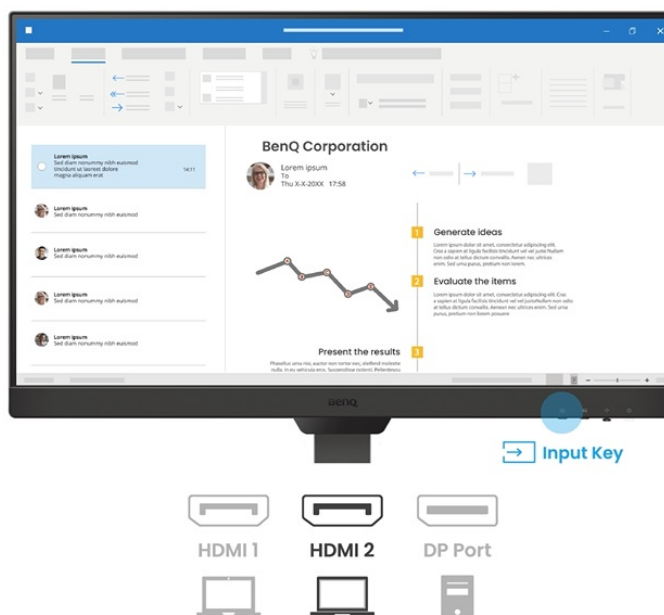

### BenQ BL2790T - všechny pracovní potřeby, jeden displej

S monitorem **BenQ BL2790T** dokážete čelit každé pracovní výzvě. Vyznačuje se potřebnou **ergonomií pro nastavení do výšky či úhlu otočení až o 90°**. Díky tomu se přizpůsobí všem vašim potřebám ohledně pohodlí a umožní vám efektivně pracovat po celý den. Displej dosahuje **úhlopříčky 27"** a ostrého **Full HD rozlišení**. PC aplikace, internetové stránky, dokumenty a multimediální obsah tak zobrazí jasně a ostře.

Displej se může pochlubit **technologíí IPS** pro vykreslování obsahu v širokých pozorovacích úhlech nebo **99% pokrytím sRGB barevné palety**. To znamená produkci živých a realistických barev, které oceníte nejenom při práci s obrázky a běžné editaci, ale také třeba streamování videí či jen čtení textů. S další výbavou stojí za to zmínit například **zabudované reproduktory**, které se postarají o ozvučení o plnohodnotné ozvučení.

### BenQ BL2790T

LED monitor s úhlopříčkou **27"** a Full HD rozlišením **1920 × 1080** bodů. Nabízí kontrastní poměr **1300 : 1**, jas **250 cd/m<sup>2</sup>**, dobu odezvy **5 ms** a pokrytí 99 % sRGB barevné palety. Použitá technologie **IPS** nabízí pozorovací úhly 178° horizontálně i vertikálně. Monitor disponuje **VESA uchycením** a integrovanými **stereo reproduktory** s celkovým výkonem **4 W**. Monitor disponuje také speciálním režimem **Eye-Care**, který šetří vaše oči tím, že upravuje jas obrazovky dle změny světla v prostředí. Potěší také výškově nastavitelný stojan a funkce **Pivot**, která umožňuje otočení obrazovky o 90°.

### ZÁKLADNÍ SPECIFIKACE

**Typ panelu:** IPS

**Úhlopříčka:** 27"

**Poměr stran:** 16 : 9

**Rozlišení:** 1920 × 1080 px

**Kontrastní poměr:** 1300 : 1

**Doba odezvy:** 5 ms

**Rozhraní:** 2× HDMI, 1× DisplayPort, 1× sluchátkový výstup