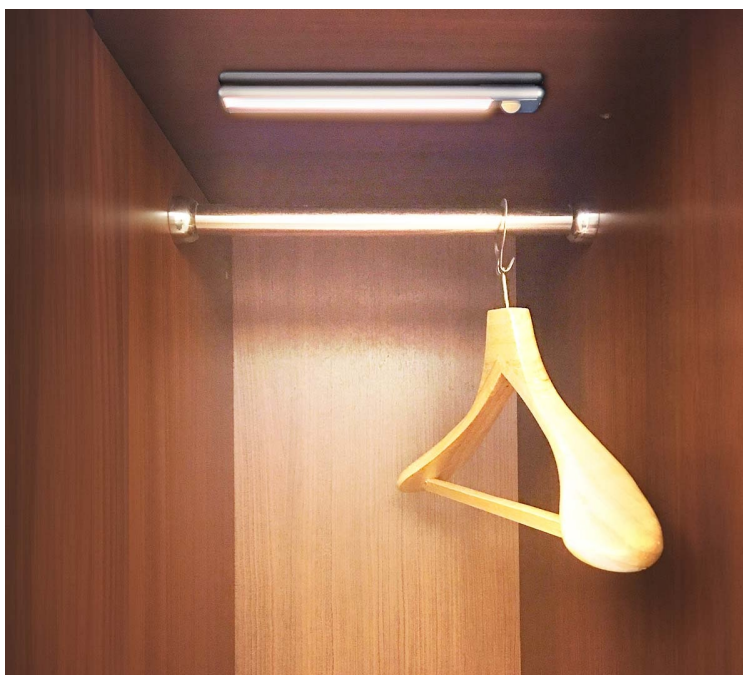

24 měs.

Stav:

Nové zboží

Popis

Posvitte si na svůj šatník i na schody - LED světlo Nedis LCRM01WT

Dobíjecí LED osvětlení s pohybovým senzorem, které je vhodné pro osvětlení vnitřních prostor - například **ve skříni, na chodbě, schodišti** apod. Vyznačuje se mimořádně snadnou instalací pomocí magnetických proužků, které jsou součástí balení.

Zabudovaný senzor přesně **detekuje pohyb** a automaticky osvětlí prostor v rozsahu **až 5 metrů**. Po pár vteřinách nečinnosti se opět samo zhasne, a tak šetří energii. Pro napájení světla slouží rozhraní **USB-C**.

Nedis LCRM01WT

Dobíjecí LED svítidlo **s pohybovým senzorem** je praktickým řešením pro snadné rozjasnění tmavých prostor. Světlo se **automaticky zapne, když je detekován pohyb do 5 metrů**, a po několika sekundách se znovu vypne, pokud není detekována žádná aktivita. Pro nepřetržité svícení lze použít ruční vypínač. Navíc není třeba složitého zapojování nebo potíží s instalací, svítidlo lze jednoduše připevnit pomocí dodaných magnetických proužků nebo oboustranné pásky. Je tak ideální pro použití do skříně, na schodiště či ve sklepech. Napájení je realizováno z integrované baterie, kterou lze dobít pomocí **USB-C** portu.