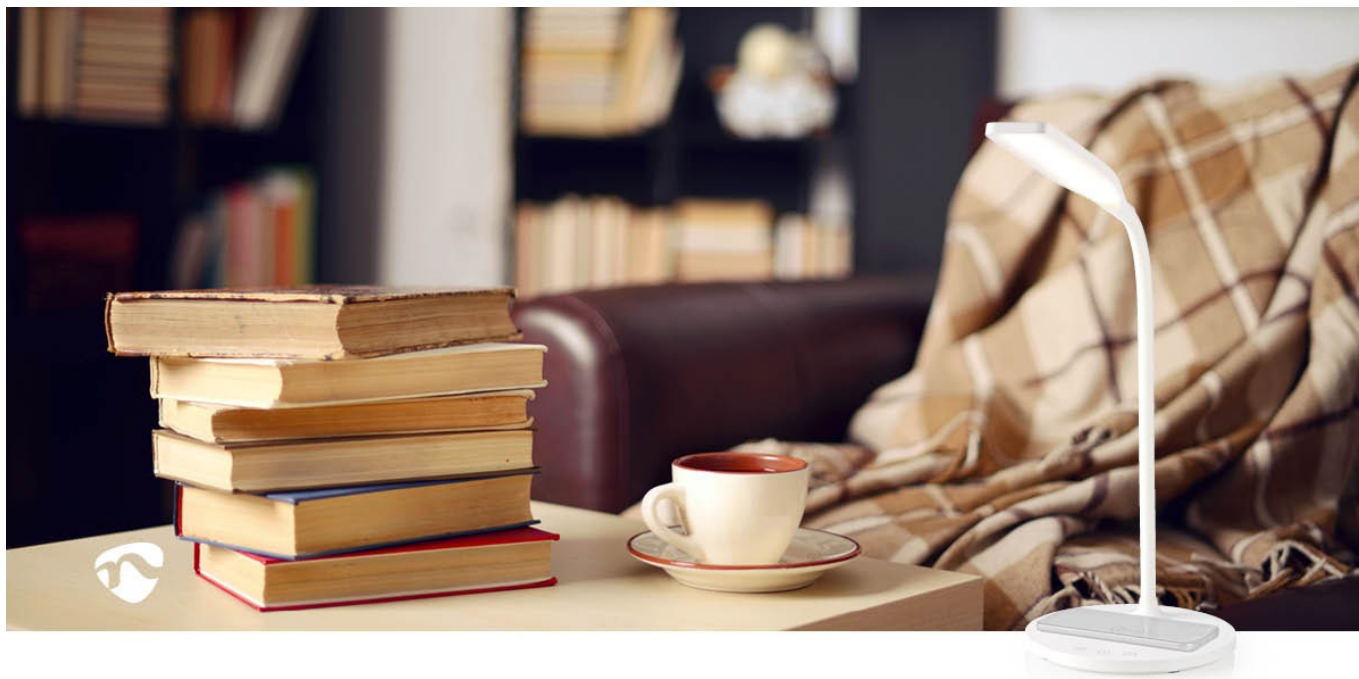

## Lampička Nedis LTLGQ4M2WT - nastavitelné LED osvětlení s Qi napájením

**Stolní LED lampička Nedis LTLGQ4M2WT** pro osvětlení přesně tam, kde potřebujete. Je ideální na pracovní stůl, nízkou komodu nebo noční stolek. Disponuje **36 LED diodami** pro jasné osvětlení a dotykovým ovládáním pro snadné nastavení světelného režimu - přirozené, studené teplé světlo. **Flexibilní rameno** vám umožní směřovat proud světla požadovaným směrem.