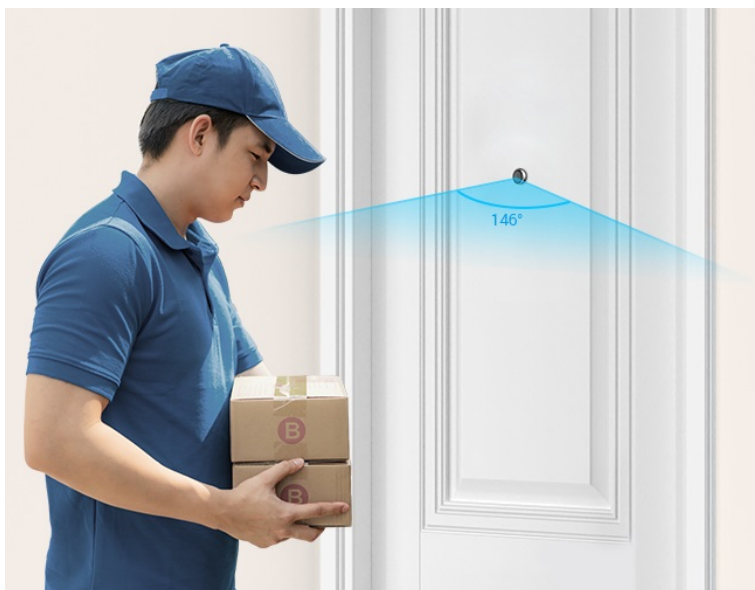

24 měs.

Stav:

Nové zboží

Popis**Vždy a všude víte, kdo stojí za domácími dveřmi - kukátko EZVIZ HP2**

Dveřní kukátko EZVIZ HP2 se zbudovanou kamerou, se kterou budete mít vždy přehled o tom, kdo stojí za dveřmi a co se tam děje. Kamera podporuje **široké úhly záběru**, a tak s přehledem a ostře zachytí obličeje návštěvníků, balíčky od doručovatelů, nákupní tašky z on-line obchodů a zkrátka všechno a všechny, kteří se mihnou před vašimi dveřmi. Svým designem je kamera absolutně nenápadná a dokonale splyne s dveřmi. Hlavní předností **chytrého kukátka EZVIZ HP2** je především možnost sledování na dálku z pohodlí gauče.

Pomocí **aplikace EZVIZ** ve vašem smartphonu můžete jednoduše kontrolovat dění na chodbě nebo pořídit živé video, ať už jste kdekoli. Součástí je také **samostatný displej**, který vám umožní v reálném čase obhlédnout prostor za dveřmi. Na velkém 4,3palcovém displeji můžete sledovat živé přenosy obrazu a snadno identifikovat osoby za dveřmi. Díky **bezdrátovému připojení skrze Wi-Fi** je konektivita rychlá a jednoduchá.

EZVIZ HP2

Dveřní kukátko s kamerou nabízí rozlišení **1920 × 1080** obrazových bodů a úhel záběru **146°**. Součástí kukátka je 4,3" barevný displej, který umožňuje na první pohled zjistit, co se děje za dveřmi. Díky bezdrátovému připojení pomocí technologie **Wi-Fi** a mobilní aplikaci budete mít přehled o situaci před dveřmi **24 hodin denně, 7 dní v týdnu** odkudkoli skrze váš smartphone. O napájení se stará vestavěná baterie s kapacitou **2200 mAh**.

Objektiv: f = 2 mm, F1.6, úhel záběru 146° diagonálně

Max. rozlišení: 1920 × 1080 px při 15 fps

Kapacita baterie: 2200 mAh

Průměr otvoru pro montáž: 14–26 mm

Tloušťka dveří: 35–105 mm

Monitor:

Velikost displeje: 4,3"