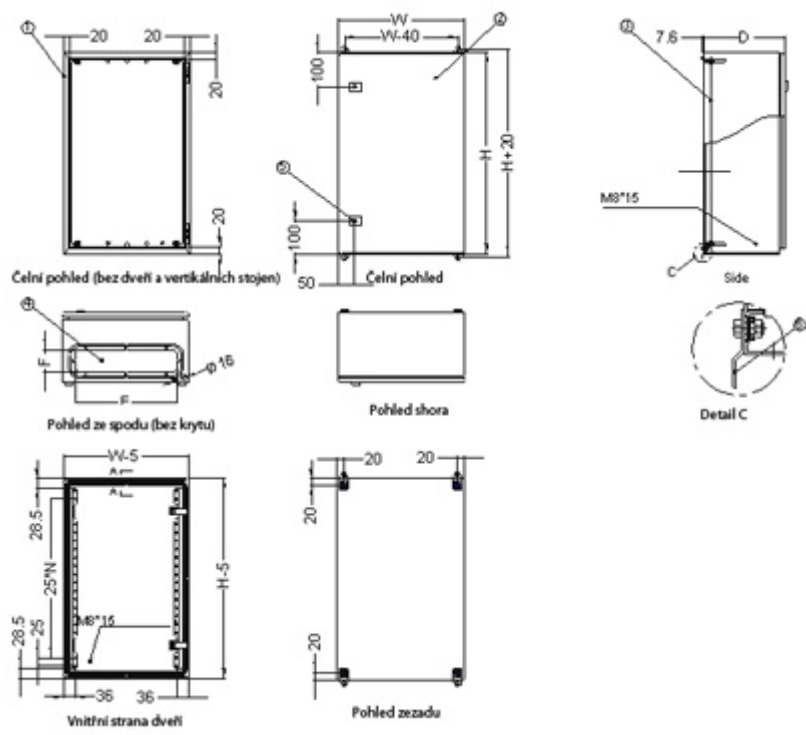

ZÁKLADNÍ SPECIFIKACE

Formát rozvaděče: 19"

Kapacita: 4U

Stupeň krytí: IP55 - vodotěsný

Rozměry: 600 × 360 × 300 mm (šířka × hloubka × výška)

Provedení:

dveře - plné, otevíratelné o 110°, zaměnitelný směr otevírání, těsnění z pěnového polyuretanu

zadní kryt - plný

boční kryt - plný

horní kryt - plný

Barva: šedá, RAL7032

Další vlastnosti

- Montážní otvory pro umístění na zeď vždy 20 mm od vnějších hran.
- Vertikální montážní lišty pro 19" zařízení (levá a pravá).
- Spojovací materiál je přibaleno k rozvaděči.
- V dolní části rozvaděče je umístěn průchod pro kabeláž s odnímatelným krytem.
- Splňuje standardy IEC60529, EN60529/10.91 a GB4208-93.

Příslušenství:

- uši pro uchycení nad a pod skříní s přesahem 10 mm na každé straně (odsazení od zdi při jejich užití +8 mm)
- montážní šrouby
- univerzální klíč

Rozměrové schéma:

Rozměrové schéma - detail (pro verzi WEH-9U-604540):