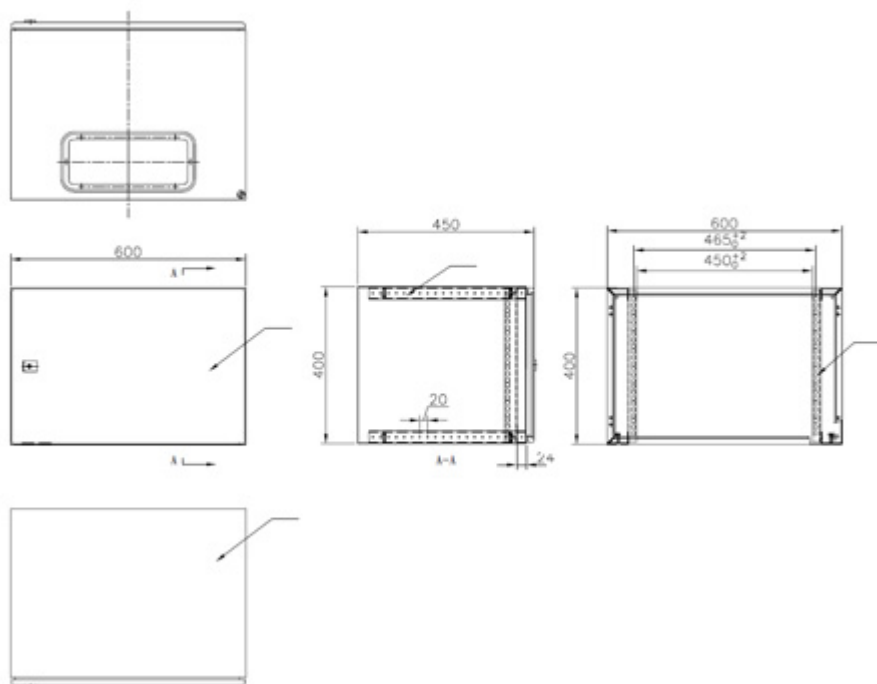

ZÁKLADNÍ SPECIFIKACE

Formát rozvaděče: 19"

Kapacita: 4U

Stupeň krytí: IP55 - vodotěsný

Rozměry: 600 × 360 × 300 mm (šířka × hloubka × výška)

Provedení:

dveře - plné, otevíratelné o 110°, zaměnitelný směr otevírání, těsnění z pěnového polyuretanu

zadní kryt - plný

boční kryt - plný

horní kryt - plný

Barva: šedá, RAL7032

Další vlastnosti

- Montážní otvory pro umístění na zeď vždy 20 mm od vnějších hran.
- Vertikální montážní lišty pro 19" zařízení (levá a pravá).
- Spojovací materiál je přibaleno k rozvaděči.
- V dolní části rozvaděče je umístěn průchod pro kabeláž s odnímatelným krytem.
- Splňuje standardy IEC60529, EN60529/10.91 a GB4208-93.

Příslušenství:

- uši pro uchycení nad a pod skříní s přesahem 10 mm na každé straně (odsazení od zdi při jejich užití +8 mm)
- montážní šrouby
- univerzální klíč

Rozměrové schéma:

Rozměrové schéma - detail (pro verzi WEH-9U-604540):