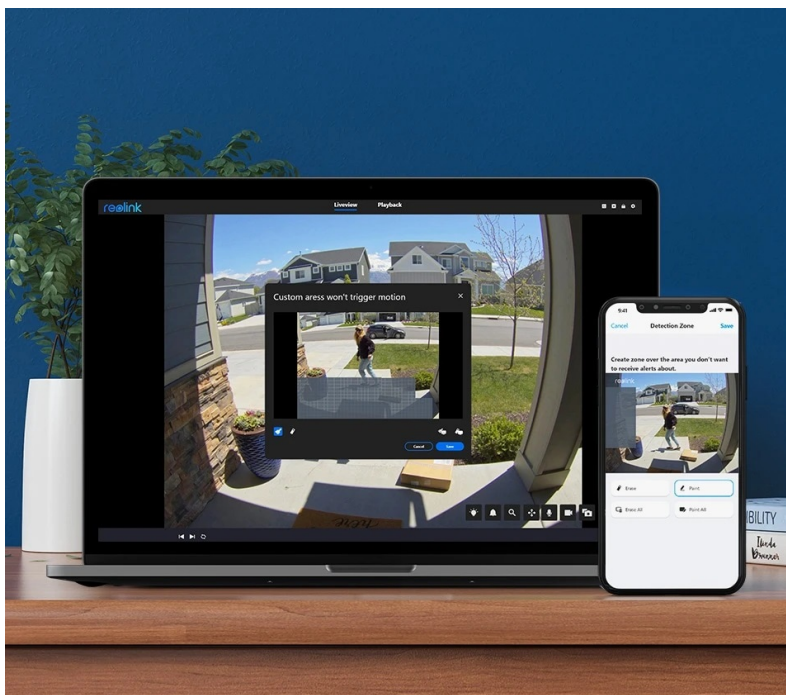

24 měs.

Stav:

Nové zboží

Popis**Reolink E Series E560 - kompaktní strážce vašeho bezpečí**

Bezpečnostní kamera Reolink E Series E560, která přináší mimořádně ostrý obraz a jemné detaily. Díky **PTZ konstrukci** se kamera může otáčet a naklánět tak, aby zachytila klíčové oblasti a ve vodorovném směru mohla **automaticky sledovat pohyb osob, vozidel nebo zvířat**. Pozici kamery lze nastavit také manuálně pomocí aplikace nebo klienta Reolink. Pro lepší zachycení vzdálených objektů poslouží **funkce 3x optického zoomu**.

Naopak pro **obousměrnou komunikaci** s pošťákem, kurýrem nebo návštěvou využijete zabudovaný reproduktor a mikrofon. **Ovládání a výstražné notifikace** máte na dosah ruky. Pomocí **softwaru Reolink** snadno nastavíte požadované vlastnosti, pohybové zóny, upozornění, můžete sledovat pořízené záznamy nebo živé dění.

Reolink E Series E560

8megapixelová IP kamera typu **PTZ** nabízí snímač **1/2,8" CMOS** s rozlišením **3840 × 2160** obrazových bodů s úhlem záběru **94°-50°** (horizontálně) a 3násobný optický zoom. V případě zhoršených světelných podmínek či tmy je přítomen IR přísvit do vzdálenosti **až 12 m**. Připojení lze jednoduše realizovat pomocí **RJ-45 portu** nebo bezdrátově pomocí **Wi-Fi (802.11a/b/g/n/ac/ax)**. Díky **aplikaci Reolink** lze sledovat dění v domácnosti či jiných prostorech **24 hodin denně 7 dní v týdnu** odkudkoli skrze váš smartphone. Kameru lze na dálku také otáčet **až o 355°** či naklánět **až o 50°**. Pro obousměrnou komunikaci disponuje zabudovaným mikrofonem a reproduktorem. Díky voděodolnosti dle **IP64** nabízí jak vnitřní, tak i venkovní možnost použití.

- Vysoce kvalitní obraz s rozlišením 8 Mpx
- Účinná kompresní technologie H.265
- Detekce pohybu, osob, zvířat, vozidel a auto tracking
- Slot pro paměťovou kartu microSD s kapacitou až 256 GB
- 3x optický zoom
- Integrovaný mikrofon a reproduktor
- Otáčení 355°, náklon 50°
- Aktivní odstrašení, LED světlo + siréna