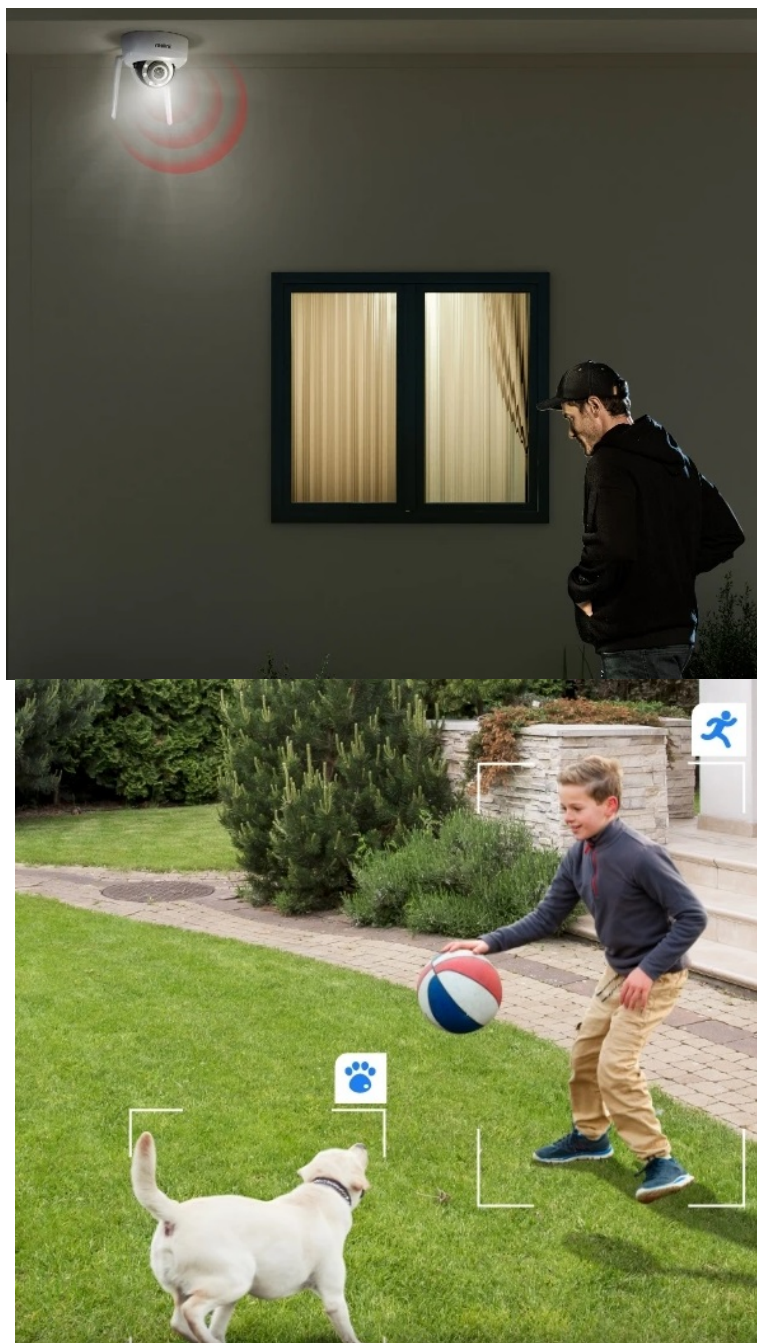

24 měs.

Stav:

Nové zboží

Popis

IP kamera Reolink W437 - chrání okolí, odolá vandalům

Bezpečnostní IP kamera Reolink W437, na kterou si žádný vandal nepřijde. Vyznačuje se robustní **konstrukcí třídy odolnosti IK10, respektive IP67**, díky čemuž se přes její pevný kryt jen tak něco nedostane. Vydrží nárazy, drsné podmínky počasí i pokusy o úmyslné poškození a v každé situaci odvede svou práci. Model podporuje **technologii Wi-Fi 6**, díky čemuž je zajištěno **plynulé streamování obrazu ve vysokém rozlišení 4K**.

Blesková rychlost a stabilní konektivita přinese zabezpečení vaší domácnosti. Záběry v jemném 4K rozlišení vám umožní zachytit obraz ostře a se všemi detaily. Ve spojení s **režimem nočního vidění** vám umožní komfortní sledování během dne, noci i za slabého osvětlení. **IP kamera Reolink W437** nabízí funkci **5x optického zoomu**, která je ideální pro zachycení objektů, které jsou zdaleka hůře viditelné.

Optimálně se přiblíží a bez snížení kvality obrazu vám poskytne požadovaný obsah. O veškerém dění budete vědět formou **notifikací skrze aplikaci Reolink**. Kamera dokáže **detekovat osoby, vozidla i zvířata**. V případě podezřelého záchytu obsahuje **system dvojího varování** ve formě reflektorů a sirény. Nechybí ani zabudovaný **mikrofon a reproduktor** pro obousměrnou komunikaci.