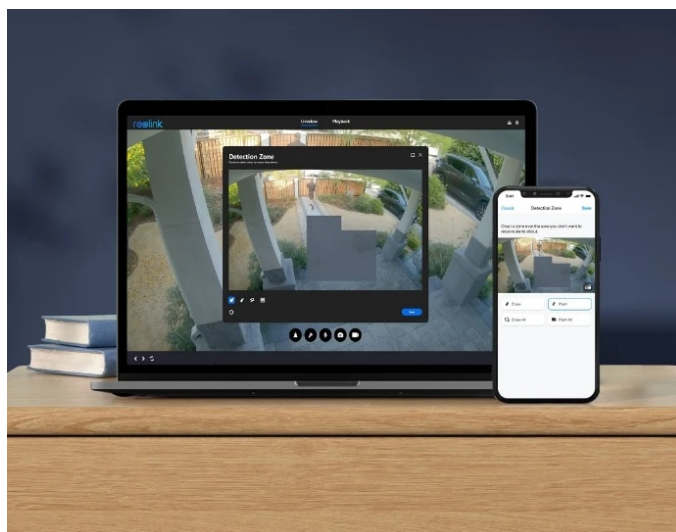

24 měs.

Stav:

Nové zboží

Popis

IP kamera Reolink W437 - chrání okolí, odolá vandalům

Bezpečnostní IP kamera Reolink W437, na kterou si žádný vandal nepřijde. Vyznačuje se robustní **konstrukcí třídy odolnosti IK10, respektive IP67**, díky čemuž se přes její pevný kryt jen tak něco nedostane. Vydrží nárazy, drsné podmínky počasí i pokusy o úmyslné poškození a v každé situaci odvede svou práci. Model podporuje **technologii Wi-Fi 6**, díky čemuž je zajištěno **plynulé streamování obrazu ve vysokém rozlišení 4K**.

Blesková rychlost a stabilní konektivita přinese zabezpečení vaší domácnosti. Záběry v jemném 4K rozlišení vám umožní zachytit obraz ostře a se všemi detaily. Ve spojení s **režimem nočního vidění** vám umožní komfortní sledování během dne, noci i za slabého osvětlení. **IP kamera Reolink W437** nabízí funkci **5x optického zoomu**, která je ideální pro zachycení objektů, které jsou zdaleka hůře viditelné.

Reolink W437

8megapixelová IP kamera typu **dome** nabízí snímač **1/2,8" CMOS** s rozlišením **3840 × 2160** obrazových bodů a úhlem záběru **100° až 31°** (horizontálně). V případě zhoršených světelných podmínek či tmy je přítomen IR přísvit do vzdálenosti **až 30 m** a bílý **LED přísvit** pro barevné záznamy v noci. Připojení lze jednoduše realizovat skrze **RJ-45 port** nebo bezdrátově pomocí **Wi-Fi**. Díky **aplikaci Reolink** lze sledovat dění v domácnosti či jiných prostorech **24 hodin denně, 7 dní v týdnu** odkudkoli skrze váš smartphone. Kamera navíc disponuje zabudovaným **mikrofonem a reproduktorem**. Při detekci pohybu vydá jasné světlo a spustí sirénu, aby varovala potenciální vetřelce. Díky voděodolnosti dle **IP67** nabízí jak vnitřní, tak i venkovní možnost použití. Potěší také kompatibilita s hlasovým asistentem **Google Assistant**.